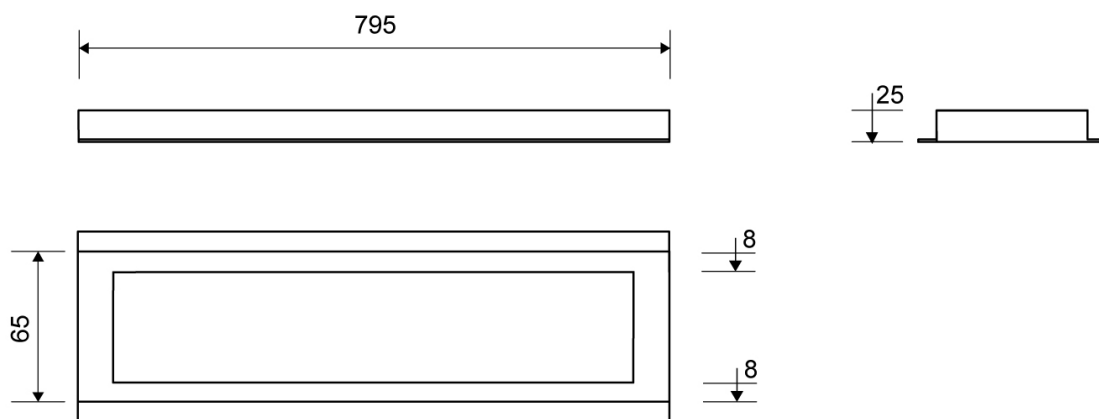

## 3910.0825

Linja 3910 | HighLine

Kehyksen korkeus (10, 12, 15 tai 25 mm) määräytyy lattialaatan paksuuden mukaan.

Tyylikäs designkehys 4 mm:n ruostumattomasta teräksestä. Kumitiiviste takaa tarkan kiinnityksen lattiakaivokalusteeseen.

### Tekniset tiedot

<b>TUOTENRO.</b> 3910.0825	<b>MATERIAALI</b> Ruostumaton teräs (AISI 304)	<b>KÄYTTÖKOHDE</b> Linjalattiakaivo
<b>PINTA</b> Harjattu	<b>ASENNUSPITUUS (L)</b> 795 mm	<b>KORKEUS (K)</b> H 25 mm
<b>PITUUSMALLI</b> 800 mm	<b>SOPII KALUSTEESEEN</b> Kaluste: 3004	<b>SISÄOSA</b> Synteettinen materiaali