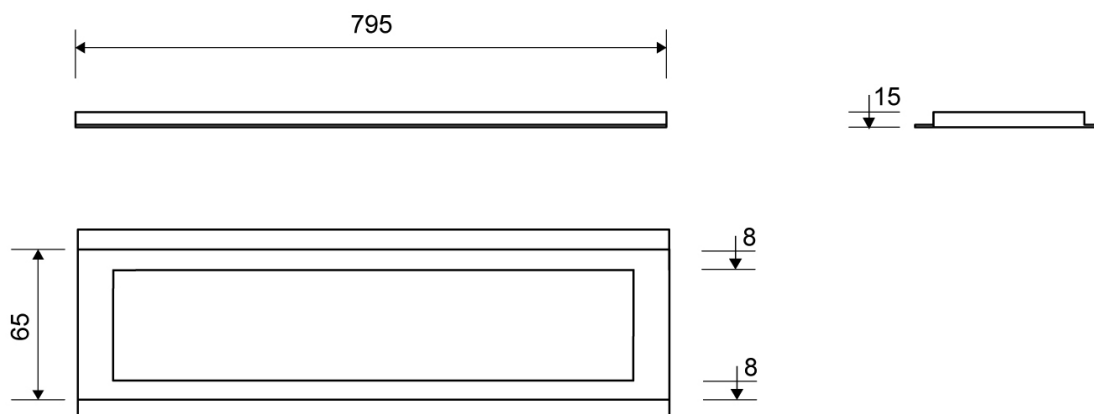

## 3910.0815

Linja 3910 | HighLine

Kehyksen korkeus (10, 12, 15 tai 25 mm) määräytyy lattialaatan paksuuden mukaan.

Tyylikäs designkehys 4 mm:n ruostumattomasta teräksestä. Kumitiiviste takaa tarkan kiinnityksen lattiakaivokalusteeseen.

### Tekniset tiedot

<b>TUOTENRO.</b> 3910.0815	<b>MATERIAALI</b> Ruostumaton teräs (AISI 304)	<b>KÄYTTÖKOHDE</b> Linjalattiakaivo
<b>PINTA</b> Harjattu	<b>ASENNUSPITUUS (L)</b> 795 mm	<b>KORKEUS (K)</b> H 15 mm
<b>PITUUSMALLI</b> 800 mm	<b>SOPII KALUSTEESEEN</b> Kaluste: 3004	<b>SISÄOSA</b> Synteettinen materiaali