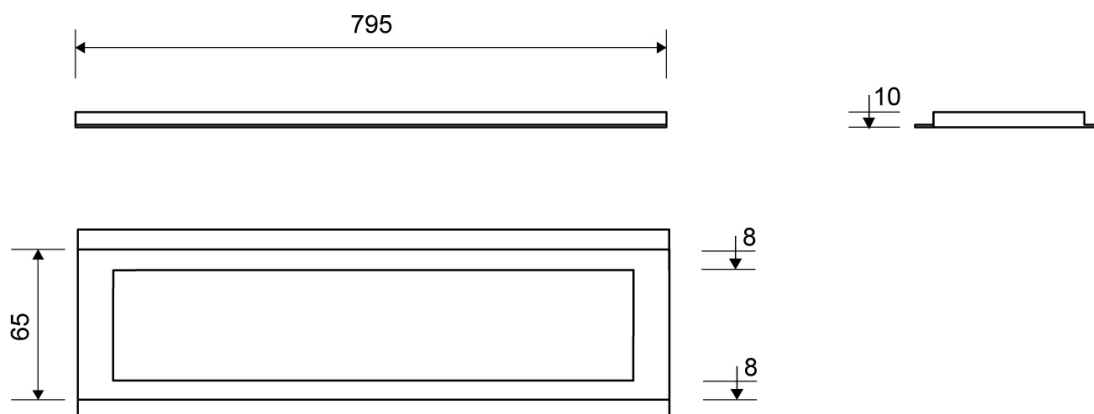

3910.0810

Linja 3910 | HighLine

Kehyksen korkeus (10, 12, 15 tai 25 mm) määräytyy lattialaatan paksuuden mukaan.

Tyylikäs designkehys 4 mm:n ruostumattomasta teräksestä. Kumitiiviste takaa tarkan kiinnityksen lattiakaivokalusteeseen.

HighLine Panel, Cassette tai Custom on valittava.

Tekniset tiedot

TUOTENRO. 3910.0810	MATERIAALI Ruostumaton teräs (AISI 304)	KÄYTTÖKOHDE Linjalattiakaivo
PINTA Harjattu	ASENNUSPITUUS (L) 795 mm	KORKEUS (K) H 10 mm
PITUUSMALLI 800 mm	SOPII KALUSTEESEEN Kaluste: 3004	SISÄOSA Synteettinen materiaali