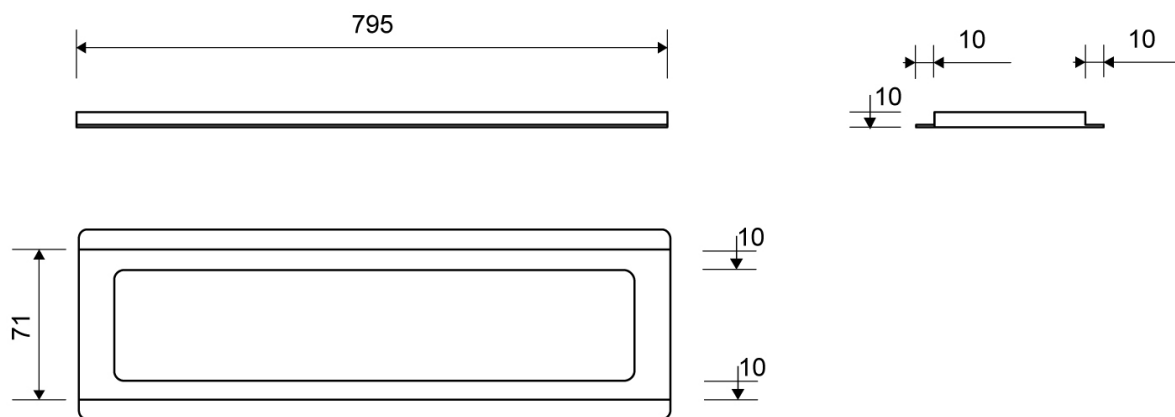

3500.0810

Linja 3500 | ClassicLine

Kehyksen korkeus (8, 10 tai 12 mm) valitaan lattialaatan paksuuden mukaan.

Kehys on pakollinen, ja sillä on kaksi tehtävää – se tukee ritilää ja helpottaa laatoituksen tyylikästä viimeistelyä.

Tekniset tiedot

TUOTENRO. 3500.0810	LVI-NRO 3308706	PAINO SIS. PAKKAUKSEN 700 g
PAINO ILMAN PAKKAUSTA 680 g	MATERIAALI Ruostumaton teräs (AISI 304)	KÄYTTÖKOHDE Linjalattiakaivo
PINTA Harjattu	ASENNUSPITUUS (L) 795 mm	KORKEUS (K) H 10 mm
PITUUSMALLI 800 mm	SOPII KALUSTEESEEN Kaluste: 3004	SISÄOSA Synteettinen materiaali