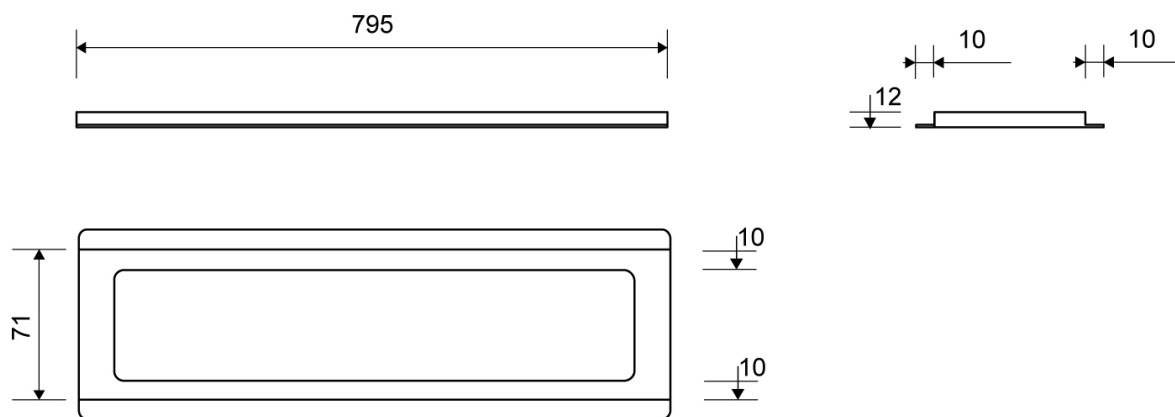

3500.0812

Linja 3500 | ClassicLine

Kehyksen korkeus (8, 10 tai 12 mm) valitaan lattialaatan paksuuden mukaan.

Kehys on pakollinen, ja sillä on kaksi tehtävää – se tukee ritilää ja helpottaa laatoituksen tyylikästä viimeistelyä.

Tekniset tiedot

TUOTENRO. 3500.0812	LVI-NRO 3308707	PAINO SIS. PAKKAUKSEN 720 g
PAINO ILMAN PAKKAUSTA 700 g	MATERIAALI Ruostumaton teräs (AISI 304)	KÄYTTÖKOHDE Linjalattiakaivo
PINTA Harjattu	ASENNUSPITUUS (L) 795 mm	KORKEUS (K) H 12 mm
PITUUSMALLI 800 mm	SOPII KALUSTEESEEN Kaluste: 3004	SISÄOSA Synteettinen materiaali