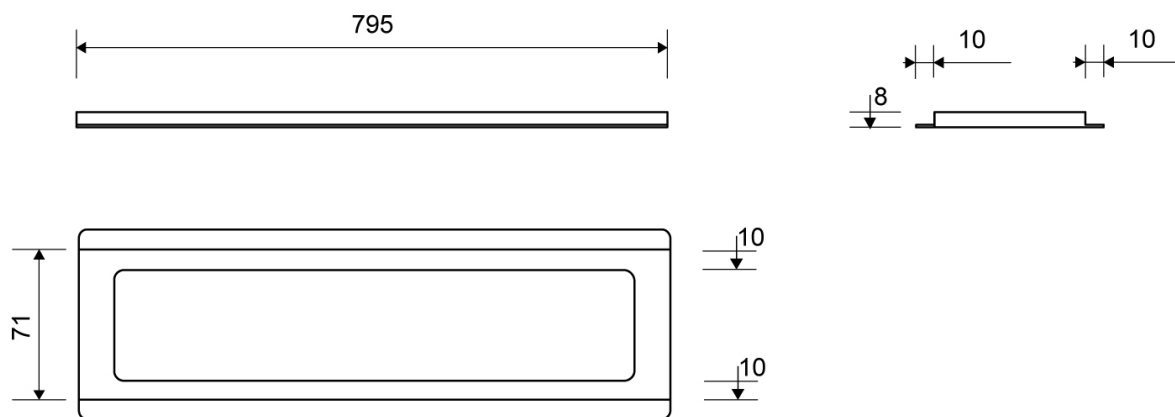

## 3500.0808

Linja 3500 | ClassicLine

Kehyksen korkeus (8, 10 tai 12 mm) valitaan lattialaatan paksuuden mukaan.

Kehys on pakollinen, ja sillä on kaksi tehtävää – se tukee ritilää ja helpottaa laatoituksen tyylikästä viimeistelyä.

### Tekniset tiedot

<b>TUOTENRO.</b> 3500.0808	<b>LVI-NRO</b> 3308705	<b>PAINO SIS. PAKKAUKSEN</b> 700 g
<b>PAINO ILMAN PAKKAUSTA</b> 680 g	<b>MATERIAALI</b> Ruostumaton teräs (AISI 304)	<b>KÄYTTÖKOHDE</b> Linjalattiakaivo
<b>PINTA</b> Harjattu	<b>ASENNUSPITUUS (L)</b> 795 mm	<b>KORKEUS (K)</b> H 8 mm
<b>PITUUSMALLI</b> 800 mm	<b>SOPII KALUSTEESEEN</b> Kaluste: 3004	<b>SISÄOSA</b> Synteettinen materiaali