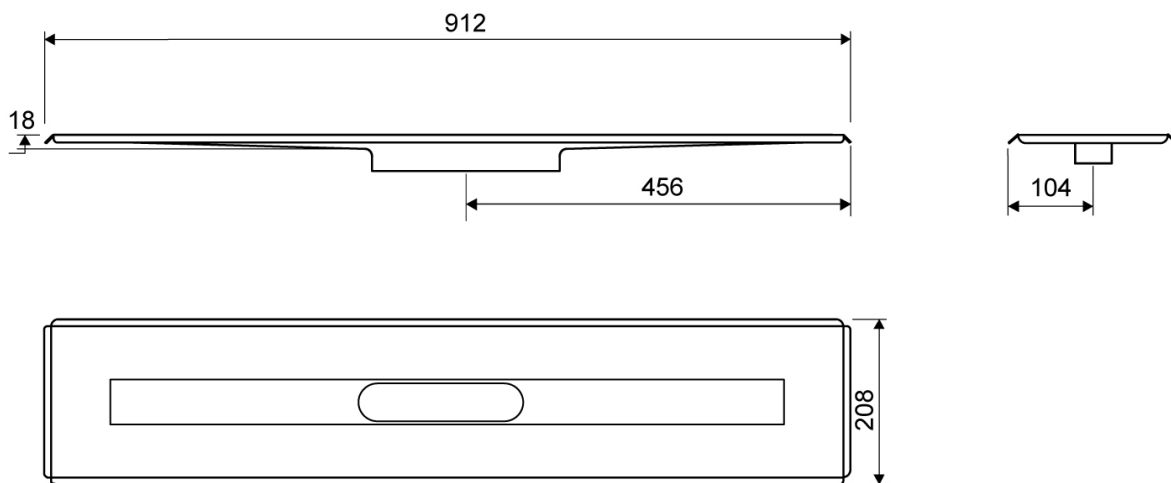

3004.0800

Linja 3004

Vapaasti lattialle asennettava

Lattiakaivokaluste, joka voidaan asentaa keskelle lattiaa.

Tekniset tiedot

TUOTENRO. 3004.0800	PAINO SIS. PAKKAUKSEN 4100 g	PAINO ILMAN PAKKAUSTA 3900 g
MATERIAALI 1,5 mm:n ruostumaton teräs (AISI 304)	KÄYTTÖKOHDE Linjalattiakaivo	PINTA Peitattu
VEDENERISTE Siveltävä vedeneriste tai vedeneristenauha.	LATTIARAKENNE Kaikki	LATTIAPINNOITE Laatat
ASENNUS 6 mm:n tulpat 6 mm:n ruuvit. Torx 20	KESKIOSA (C) 456 mm	ASENNUSPITUUS (L) 912 mm
KORKEUS (K) 18 mm	PITUUSMALLI 800 mm	