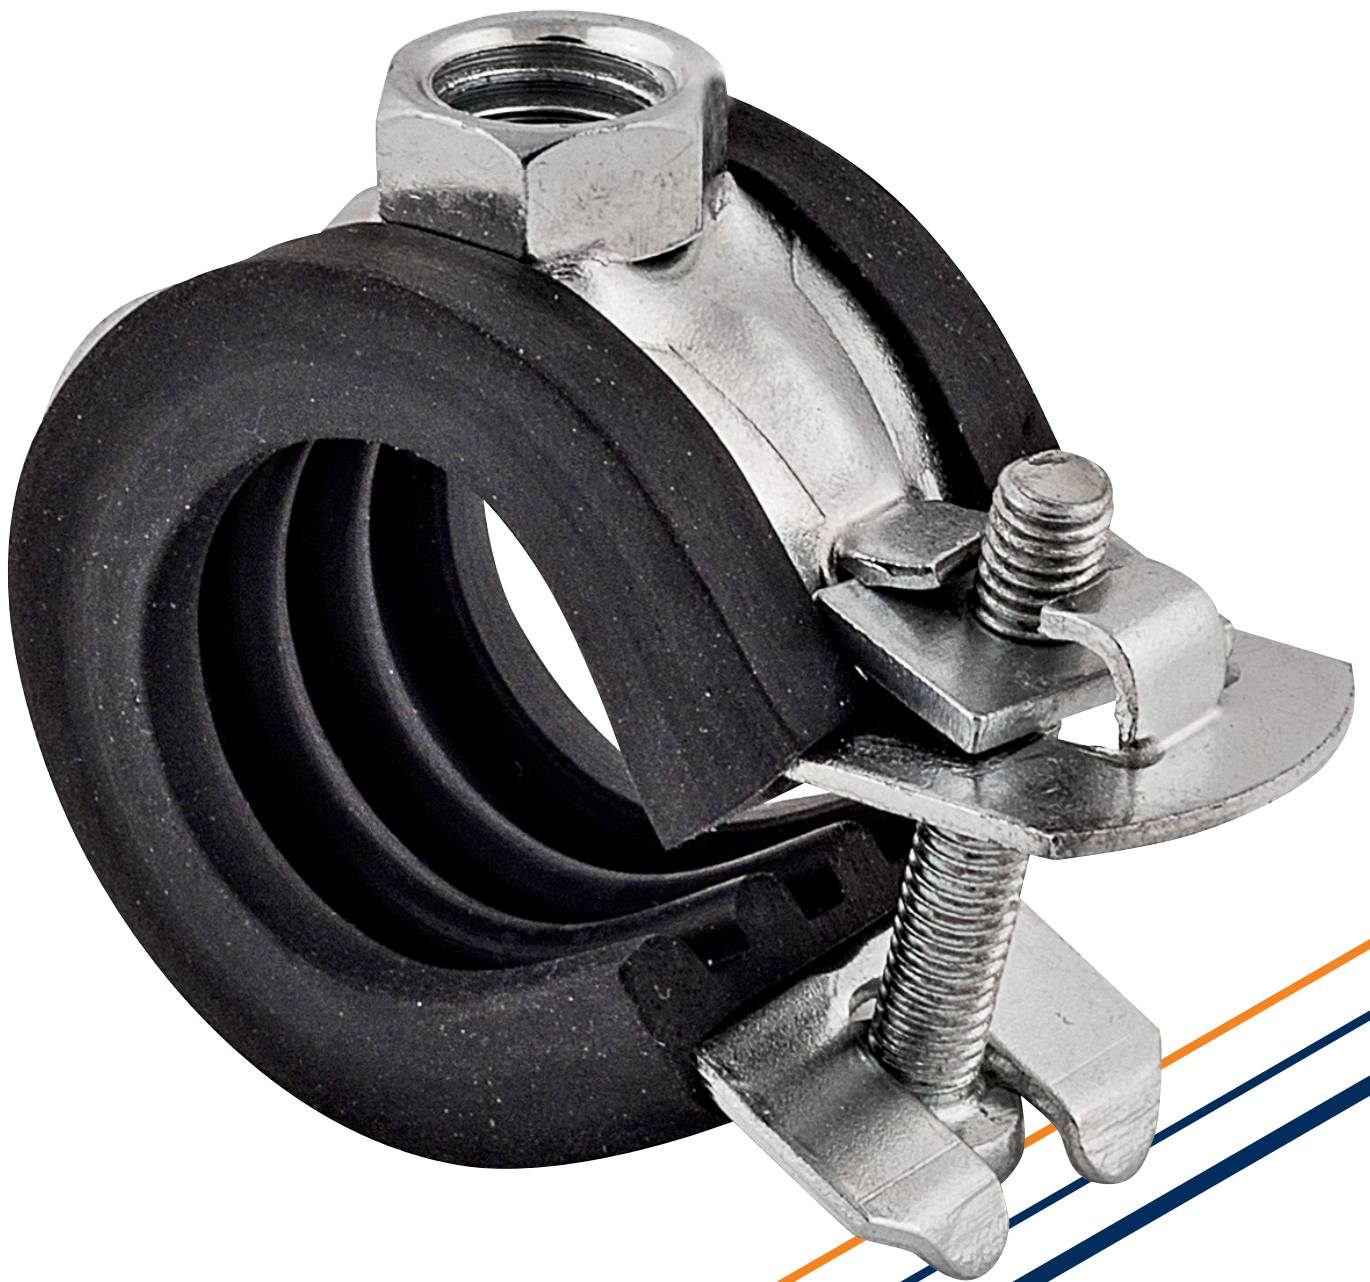

onninen

fischer
varastotuotteet

8/2019