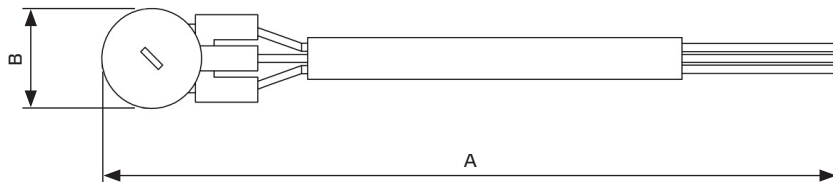

Potentiometri MTP

Type	ID	A mm	B mm	Weight kg
MTP 40	147359	115	Ø 16	0,3

- Potentiometri MTP
- Vastus 10 kΩ
- Max. ympäristön lämpötila 50 °C
- Kytettävä puhaltimen kytkentäkoteloon

Kytentäkaavio :