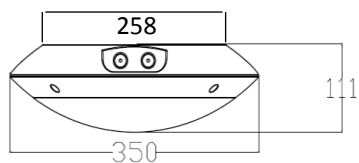

Koodi	Snro	Kuvaus	Teho W	Valovirta lm	Väriämpötila K	Ohjausvirta mA	Väri
		Start Surface 350 IP66 14,5W					
0049000	4579478	Start Surface 350 IP66	14,5	1450	3000	450	valkoinen RAL9003
0049001	4579479	Start Surface 350 IP66	14,5	1500	4000	450	valkoinen RAL9003
0049002	4579480	Start Surface 350 IP66	14,5	1450	3000	450	musta RAL 9011
0049003	4579481	Start Surface 350 IP66	14,5	1500	4000	450	musta RAL 9011
		Start Surface 350 IP66 24W					
0049016	4579482	Start Surface 350 IP66	24	2400	3000	750	valkoinen RAL9003
0049017	4579483	Start Surface 350 IP66	24	2500	4000	750	valkoinen RAL9003
0049018	4579484	Start Surface 350 IP66	24	2400	3000	750	musta RAL 9011
0049019	4579485	Start Surface 350 IP66	24	2500	4000	750	musta RAL 9011
		Lisätarvikkeet					
0049032	4579486	Start Surface 350 IP66 suojalippa					valkoinen RAL9003
0049033	4579487	Start Surface 350 IP66 suojalippa					musta RAL 9011
0049034	4579488	Start Surface 350 IP66 suojaristikko					valkoinen RAL9003
0049035	4579489	Start Surface 350 IP66 suojaristikko					musta RAL 9011

Valaisimen mitat