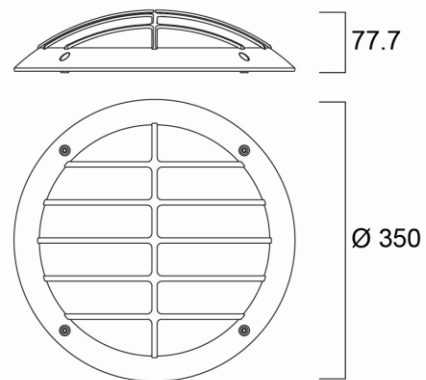

Ominaisuudet:

- ✓ LED 14,5W ja 24W
- ✓ 1450 - 2500lm
- ✓ Värilämpötila lämmin valkea 3000K tai valkea 4000K
- ✓ 104lm/W
- ✓ Avautumiskulma 120°
- ✓ Halkaisija 350mm
- ✓ Valaisimessa on 2kpl läpivientejä pintakaapelille valaisimen kahdella sivulla
- ✓ Pohjassa kiinnityspisteet ja kaapeliaihiot suomalaiselle jakorasiolle
- ✓ Saatavissa värit musta RAL9011 ja valkoinen RAL9003
- ✓ IP66
- ✓ IK10
- ✓ Käyttölämpötila -20- +45°C
- ✓ Lisävarusteena tilattavissa suojalippa ja -ristikko
- ✓ Elinikä 50 000h

SYLVANIA

Koodi	Snro	Kuvaus	Teho W	Valovirta lm	Väriämpötila K	Ohjausvirta mA	Väri
		Start Surface 350 IP66 14,5W					
0049000	4579478	Start Surface 350 IP66	14,5	1450	3000	450	valkoinen RAL9003
0049001	4579479	Start Surface 350 IP66	14,5	1500	4000	450	valkoinen RAL9003
0049002	4579480	Start Surface 350 IP66	14,5	1450	3000	450	musta RAL 9011
0049003	4579481	Start Surface 350 IP66	14,5	1500	4000	450	musta RAL 9011
		Start Surface 350 IP66 24W					
0049016	4579482	Start Surface 350 IP66	24	2400	3000	750	valkoinen RAL9003
0049017	4579483	Start Surface 350 IP66	24	2500	4000	750	valkoinen RAL9003
0049018	4579484	Start Surface 350 IP66	24	2400	3000	750	musta RAL 9011
0049019	4579485	Start Surface 350 IP66	24	2500	4000	750	musta RAL 9011
		Lisätarvikkeet					
0049032	4579486	Start Surface 350 IP66 suojalippa					valkoinen RAL9003
0049033	4579487	Start Surface 350 IP66 suojalippa					musta RAL 9011
0049034	4579488	Start Surface 350 IP66 suojaristikko					valkoinen RAL9003
0049035	4579489	Start Surface 350 IP66 suojaristikko					musta RAL 9011

Valaisimen mitat

Suojalipan mitat

Suojaristikon mitat