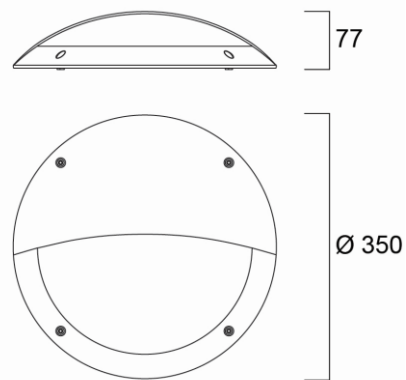

Suojalipan mitat