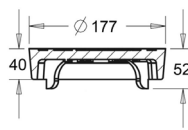

115/30 ja 115/50 Korotusrenkaat

Venttiilinhatuille

SAP	Koodi	Tuotenimi	Tuotetieto	Lujuusluokka	Pakkauskoot	Yks.	Paino kg
ALM966	3366300	Korotusrenkas 30 mm	115/30-KR		1/100	kpl	2
ALM967	3366301	Korotusrenkas 50 mm	115/50-KR		1/100	kpl	4

160-200 Kelluva kansisto

160 mm tai 200 mm muoviputkelle

SAP	Koodi	Tuotenimi	Tuotetieto	Lujuusluokka	Pakkauskoot	Yks.	Paino kg
ALM984	3366318	Kelluva kehys ø 180mm, muoviputkille	160-200-KE	D400	1/40	kpl	11
ALM985	3366319	Umpikansi ø 180mm	160-200-KA	D400	1/40	kpl	5
ALM986	3366320	Sadevesikansi ø 180mm	160-200-SV	D400	1/40	kpl	5

ALM984

ALM985

ALM986