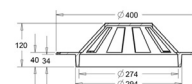

315/115 Kelluvat kansistot

315 mm muoviputkille

SAP	Koodi	Tuotenimi	Tuotetieto	Lujuusluokka	Pakkauskoot	Yks.	Paino kg
ALM987	3366321	Kelluva kehys	315/115-KE	D400	1/40	kpl	23
ALM988	3366322	Kelluva nelikulmainen kehys	315/115-SQ	D400	1/24	kpl	26
ALM989	3366323	Kiinteä kehys	315/150-KE	D400	1/20	kpl	22
AST002	3366044	Kelluva kehys	315/115-KE GGG	D400	1	kpl	14
ALM990	3366324	Umpikansi ø 300mm	315-KA	C250	1/80	kpl	13
ALM991	3366325	Umpikansi ø 300mm	315-KA	D400	1/80	kpl	17
ALM992	3366326	Umpikansi ø 300mm, GGG	315-KA GGG	D400	1/100	kpl	9
CBX864	3363210	Umpikansi ø 300mm, Oulu	315-KA	D400	1	kpl	14
ALM993	3366327	Sadevesikansi ø 300mm	315-SV	C250	1/80	kpl	12,6
ALM994	3366328	Sadevesikansi ø 300mm	315-SV	D400	1/80	kpl	14,8
ALM996	3366330	Sadevesikupu	315/100-SAKU	A15	1/50	kpl	13

ALM992

CBX864

ALM993, ALM994

ALM996

315/115 Kehyssetti kelluva

SAP	Koodi	Tuotenimi	Tuotetieto	Lujuusluokka	Pakkauskoot	Yks.	Paino kg
ATA075	3363206	Kehyssetti 315/115 + KA, GGG	315/115-KE + KA GGG	D400	1/48	kpl	76,5
ATA076	3363207	Kehyssetti 315/115 + SV, GGG	315/115-KE + SV GGG	D400	1/48	kpl	76