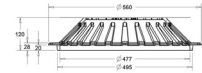

315 Kansisto Teleskooppiputkella

SAP	Koodi	Tuotenimi	Tuotetieto	Lujuusluokka	Pakkauskoot	Yks.	Paino kg
CDY410	2646000	Kehyssetti 315mm + KA teleskooppiputkella 0,75m	315/115-KE + KA	D400	1/9	kpl	45,7
CDY409	2646001	Kehyssetti 315mm + KA teleskooppiputkella 0,75m	315/115-KE + SV	D400	1/9	kpl	45,7

500/70 ja 500/110 Kelluvat Kansistot

500 mm muoviputkelle

SAP	Koodi	Tuotenimi	Tuotetieto	Lujuusluokka	Pakkauskoot	Yks.	Paino kg
ALM999	3366333	Kelluva kehys, h 70mm	500/70-KE	D400	1/10	kpl	23
ALN001	3366334	Kelluva kehys, h 132mm	500/110-KE	D400	1/9	kpl	37
ALN004	3366337	Umpikansi ø 500mm	500-KA	C250	1/15	kpl	32
ALN005	3366338	Umpikansi ø 500mm	500-KA	D400	1/12/20	kpl	38
ALN007	3366340	Sadevesikansi ø 500mm	500-SV	C250	1/15	kpl	38
ALN008	3366341	Sadevesikansi ø 500mm	500-SV	D400	1/10	kpl	44
ALN009	3366342	Sadevesikansi ø 500mm, GGG	500-SV GGG	D400	1/10	kpl	22
ALN010	3366343	Sadevesikupu	500/100 SAKU	A15	1/15	kpl	30