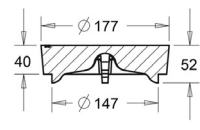

115/30 ja 115/50 Korotusrenkaat

Venttiilinhatuille

SAP	Koodi	Tuotenimi	Tuotetieto	Lujuusluokka	Pakkauskoot	Yks.	Paino kg
ALM966	3366300	Korotusrenkas 30 mm	115/30-KR		1/100	kpl	2
ALM967	3366301	Korotusrenkas 50 mm	115/50-KR		1/100	kpl	4

160-200 Kelluva kansisto

160 mm tai 200 mm muoviputkelle

SAP	Koodi	Tuotenimi	Tuotetieto	Lujuusluokka	Pakkauskoot	Yks.	Paino kg
ALM984	3366318	Kelluva kehys ø 180mm, muoviputkille	160-200-KE	D400	1/40	kpl	11
ALM985	3366319	Umpikansi ø 180mm	160-200-KA	D400	1/40	kpl	5
ALM986	3366320	Sadevesikansi ø 180mm	160-200-SV	D400	1/40	kpl	5

ALM984

ALM985