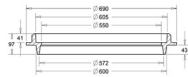

Korotusrenkas 600/50

600 mm betonikartiolle

SAP	Koodi	Tuotenimi	Tuotetieto	Lujuusluokka	Pakkauskoot	Yks.	Paino kg
ALN030	3366365	Korotusrenkas 50 mm	600/50-KR	D400	1/18	kpl	28

ALN030