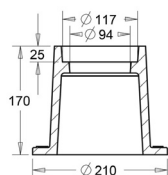

210/170 ja 270/170 Venttiilinhattu

SAP	Koodi	Tuotenimi	Tuotetieto	Lujuusluokka	Pakkauskoot	Yks.	Paino kg
ALM971	3366305	Kiinteä venttiilinhattu ø 210 mm	210/170- KE		1/50	kpl	9
ALM977	3366311	Kiinteä venttiilinhattu ø 270 mm	270/170- KE		1/50	kpl	8
ALM968	3366302	Umpikorkki ø 115 mm	115-KA-U		1/100	kpl	3
ALM969	3366303	Reiällinen korkki ø 115 mm	115-KA-R		1/100	kpl	3

ALM977

290/150 Kelluva venttiilinhattu

110 mm tai 160 mm muoviputkelle

SAP	Koodi	Tuotenimi	Tuotetieto	Lujuusluokka	Pakkauskoot	Yks.	Paino kg
ALM980	3366314	Kelluva venttiilinhattu 290mm x 150mm	290/150-KE		1/64	kpl	10
ALM981	3366315	Kelluva venttiilinhattu 290mm x 150mm + PEH-muoviputki 160X750	290/150-KE + muoviputki 750mm		1/20	kpl	14
ALM982	3366316	Kelluva nelikulmainen venttiilinhattu 250mm x 250mm / 150mm	290/150-SQ		1/64	kpl	12
ALM968	3366302	Umpikorkki ø 115mm	115-KA-U		1/100	kpl	3
ALM969	3366303	Reiällinen korkki ø 115mm	115-KA-R		1/100	kpl	3