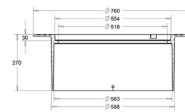

550/30 Kelluvat Kansistot

600 mm betonikartiolle

SAP	Koodi	Tuotenimi	Tuotetieto	Lujuusluokka	Pakkauskoot	Yks.	Paino kg
ALN012	3366345	Kelluva kehys, h 170mm	550/30-KE	D400	1/6	kpl	52
CEP953	3366073	Kelluva kehys, h 170mm	550/30-KE	D400	1	kpl	50
ALN014	3366347	Kelluva kehys, h 270mm	550/270/30-KE	D400	1/4	kpl	65
ALN013	336346	Kelluva nelikulmainen 665mm x 665mm	550/30-SQ	D400	1/6	kpl	
ALN019	3366352	Umpikansi ø 550mm	550/30-KA	D400	1/14	kpl	50
ALN020	3366353	Umpikansi ø 550mm, PALOPOSTI	550/30-KA PALOPOSTI	D400	1/14	kpl	50
CEP955	3366074	Umpikansi ø 550mm	550/30-KA	D400	1	kpl	52
ALN023	3366356	Sadevesikansi ø 550mm	550/30-SV	D400	1/9	kpl	52
CEP956	3366075	Sadevesikansi ø 550mm	550/30-SV	D400	1	kpl	53
CEP958	3366027	Sadevesikansi ø 550mm	550/30-SV	D400	1	kpl	54
ALN021	3366354	Umpikansi ø 550mm, OULUNVESI	550/33-KA OULUNVESI	D400	1/14	kpl	50

ALN013