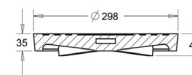

CDY397

CDY412

315/115 Kelluvat kansistot

315 mm muoviputkille

SAP	Koodi	Tuotenimi	Tuotetieto	Lujuusluokka	Pakkauskoot	Yks.	Paino kg
ALM987	3366321	Kelluva kehys	315/115-KE	D400	1/40	kpl	23
ALM988	3366322	Kelluva nelikulmainen kehys	315/115-SQ	D400	1/24	kpl	26
ALM989	3366323	Kiinteä kehys	315/150-KE	D400	1/20	kpl	22
AST002	3366044	Kelluva kehys	315/115-KE GGG	D400	1	kpl	14
ALM990	3366324	Umpikansi ø 300mm	315-KA	C250	1/80	kpl	13
ALM991	3366325	Umpikansi ø 300mm	315-KA	D400	1/80	kpl	17
ALM992	3366326	Umpikansi ø 300mm, GGG	315-KA GGG	D400	1/100	kpl	9
CBX864	3363210	Umpikansi ø 300mm, Oulu	315-KA	D400	1	kpl	14
ALM993	3366327	Sadevesikansi ø 300mm	315-SV	C250	1/80	kpl	12,6
ALM994	3366328	Sadevesikansi ø 300mm	315-SV	D400	1/80	kpl	14,8
ALM996	3366330	Sadevesikupu	315/100-SAKU	A15	1/50	kpl	13