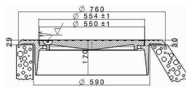

550/30 Kelluvat Kansistot

600 mm betonikartiolle

SAP	Koodi	Tuotenimi	Tuotetieto	Lujuusluokka	Pakkauskoot	Yks.	Paino kg
ALN012	3366345	Kelluva kehys, h 170mm	550/30-KE	D400	1/6	kpl	52
CEP953	3366073	Kelluva kehys, h 170mm	550/30-KE	D400	1	kpl	50
ALN014	3366347	Kelluva kehys, h 270mm	550/270/30-KE	D400	1/4	kpl	65
ALN013	336346	Kelluva nelikulmainen 665mm x 665mm	550/30-SQ	D400	1/6	kpl	
ALN019	3366352	Umpikansi ø 550mm	550/30-KA	D400	1/14	kpl	50
ALN020	3366353	Umpikansi ø 550mm, PALOPOSTI	550/30-KA PALOPOSTI	D400	1/14	kpl	50
CEP955	3366074	Umpikansi ø 550mm	550/30-KA	D400	1	kpl	52
ALN023	3366356	Sadevesikansi ø 550mm	550/30-SV	D400	1/9	kpl	52
CEP956	3366075	Sadevesikansi ø 550mm	550/30-SV	D400	1	kpl	53
CEP958	3366027	Sadevesikansi ø 550mm	550/30-SV	D400	1	kpl	54
ALN021	3366354	Umpikansi ø 550mm, OULUNVESI	550/33-KA OULUNVESI	D400	1/14	kpl	50

CEP953