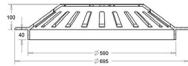

700/100 Sadevesikupu

600 mm betonikartiolle

SAP	Koodi	Tuotenimi	Tuotetieto	Lujuusluokka	Pakkauskoot	Yks.	Paino kg
ALN051	3366386	Sadevesikupu	700/100-SAKU	A15	1/15	kpl	35

ALN051