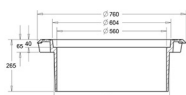

ALN041, ALN042,
ALN043, ALN044