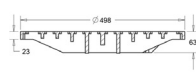

315 Kansisto Teleskooppiputkella

SAP	Koodi	Tuotenimi	Tuotetieto	Lujuusluokka	Pakkauskoot	Yks.	Paino kg
CDY410	2646000	Kehyssetti 315mm + KA teleskooppiputkella 0,75m	315/115-KE + KA	D400	1/9	kpl	45,7
CDY409	2646001	Kehyssetti 315mm + KA teleskooppiputkella 0,75m	315/115-KE + SV	D400	1/9	kpl	45,7

500/70 ja 500/110 Kelluvat Kansistot

500 mm muoviputkelle

SAP	Koodi	Tuotenimi	Tuotetieto	Lujuusluokka	Pakkauskoot	Yks.	Paino kg
ALM999	3366333	Kelluva kehys, h 70mm	500/70-KE	D400	1/10	kpl	23
ALN001	3366334	Kelluva kehys, h 132mm	500/110-KE	D400	1/9	kpl	37
ALN004	3366337	Umpikansi ø 500mm	500-KA	C250	1/15	kpl	32
ALN005	3366338	Umpikansi ø 500mm	500-KA	D400	1/12/20	kpl	38
ALN007	3366340	Sadevesikansi ø 500mm	500-SV	C250	1/15	kpl	38
ALN008	3366341	Sadevesikansi ø 500mm	500-SV	D400	1/10	kpl	44
ALN009	3366342	Sadevesikansi ø 500mm, GGG	500-SV GGG	D400	1/10	kpl	22
ALN010	3366343	Sadevesikupu	500/100 SAKU	A15	1/15	kpl	30

ALN010