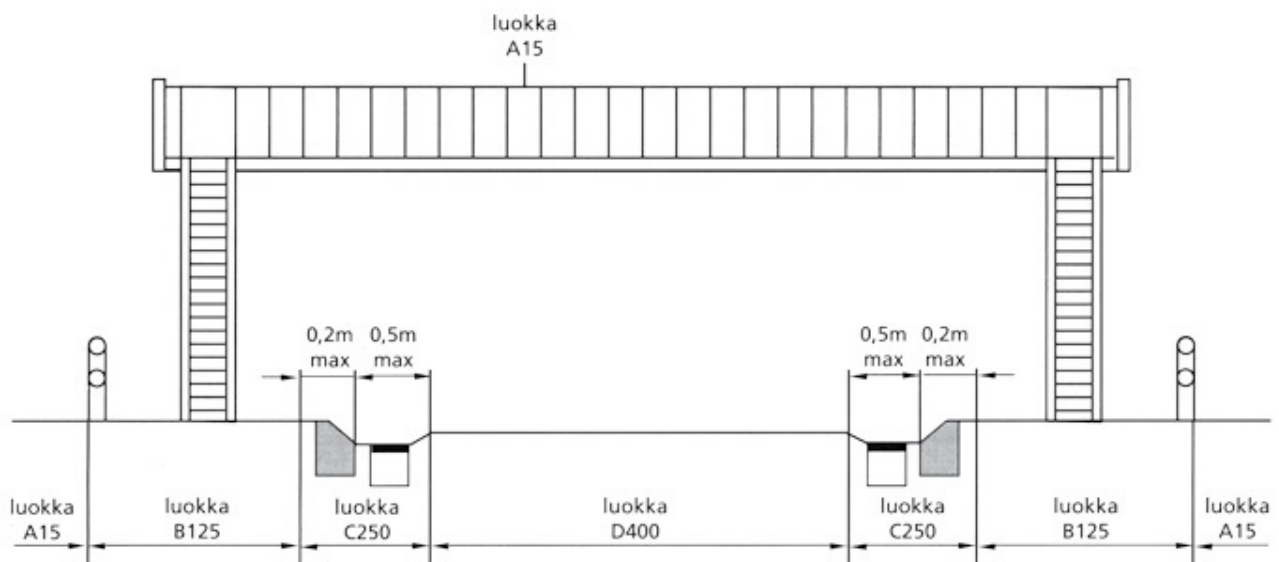

onninen

Kansistot

Tuoteluettelo 10/2019

Kansistojen lujuusluokka

Normi

Kansien kuormitusarvot standardin EN 124 mukaan.

Kansistojen lujuusluokat EN 124

5 tonnia A15	Viheralueet sekä alueet, joilla liikkuvat jalankulkijat ja polkupyöräilijät
15 tonnia B125	Jalkakäytävät ja henkilöautojen pysäköintialueet
25 tonnia C250	Ajoradan reuna-alueet
40 tonnia D400	Ajoradat ja raskaan kaluston pysäköintialueet
60 tonnia E600	Alueet, joissa pyöräkuormat ovat erityisen suuria; satamat, lentokentät ja teollisuusalueet