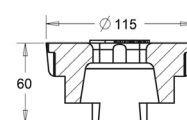

210/170 ja 270/170 Venttiilinhattu

SAP	Koodi	Tuotenimi	Tuotetieto	Lujuusluokka	Pakkauskoot	Yks.	Paino kg
ALM971	3366305	Kiinteä venttiilinhattu ø 210 mm	210/170- KE		1/50	kpl	9
ALM977	3366311	Kiinteä venttiilinhattu ø 270 mm	270/170- KE		1/50	kpl	8
ALM968	3366302	Umpikorkki ø 115 mm	115-KA-U		1/100	kpl	3
ALM969	3366303	Reiällinen korkki ø 115 mm	115-KA-R		1/100	kpl	3

290/150 Kelluva venttiilinhattu

110 mm tai 160 mm muoviputkelle

SAP	Koodi	Tuotenimi	Tuotetieto	Lujuusluokka	Pakkauskoot	Yks.	Paino kg
ALM980	3366314	Kelluva venttiilinhattu 290mm x 150mm	290/150-KE		1/64	kpl	10
ALM981	3366315	Kelluva venttiilinhattu 290mm x 150mm + PEH-muoviputki 160X750	290/150-KE + muoviputki 750mm		1/20	kpl	14
ALM982	3366316	Kelluva nelikulmainen venttiilinhattu 250mm x 250mm / 150mm	290/150-SQ		1/64	kpl	12
ALM968	3366302	Umpikorkki ø 115mm	115-KA-U		1/100	kpl	3
ALM969	3366303	Reiällinen korkki ø 115mm	115-KA-R		1/100	kpl	3

ALM969