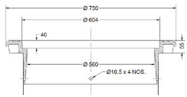

600 Kansisto Kehyssetti

SAP	Koodi	Tuotenimi	Tuotetieto	Lujuusluokka	Pakkauskoot	Yks.	Paino kg
CGD995	3366171	Kehyssetti kelluva 600 KE + SV	600/200 KE + SV	E600	1/5	kpl	66
CGD998	3366170	Kehyssetti kelluva 600 KE + KA	600/200 KE + KA	E600	1/5	kpl	63

CGD995