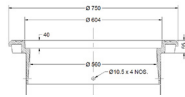

600 Kansisto Kehyssetti

SAP	Koodi	Tuotenimi	Tuotetieto	Lujuusluokka	Pakkauskoot	Yks.	Paino kg
CGD995	3366171	Kehyssetti kelluva 600 KE + SV	600/200 KE + SV	E600	1/5	kpl	66
CGD998	3366170	Kehyssetti kelluva 600 KE + KA	600/200 KE + KA	E600	1/5	kpl	63

600 Kansisto Teleskooppiputkella

SAP	Koodi	Tuotenimi	Tuotetieto	Lujuusluokka	Pakkauskoot	Yks.	Paino kg
CDY398	2646008	Kehys 600mm + KA teleskooppiputkella 0,75m	600/200-KE + KA teleskooppiputkella	D400	1/3	kpl	99