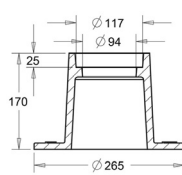

210/170 ja 270/170 Venttiilinhattu

SAP	Koodi	Tuotenimi	Tuotetieto	Lujuusluokka	Pakkauskoot	Yks.	Paino kg
ALM971	3366305	Kiinteä venttiilinhattu ø 210 mm	210/170- KE		1/50	kpl	9
ALM977	3366311	Kiinteä venttiilinhattu ø 270 mm	270/170- KE		1/50	kpl	8
ALM968	3366302	Umpikorkki ø 115 mm	115-KA-U		1/100	kpl	3
ALM969	3366303	Reiällinen korkki ø 115 mm	115-KA-R		1/100	kpl	3

ALM968

290/150 Kelluva venttiilinhattu

110 mm tai 160 mm muoviputkelle

SAP	Koodi	Tuotenimi	Tuotetieto	Lujuusluokka	Pakkauskoot	Yks.	Paino kg
ALM980	3366314	Kelluva venttiilinhattu 290mm x 150mm	290/150-KE		1/64	kpl	10
ALM981	3366315	Kelluva venttiilinhattu 290mm x 150mm + PEH-muoviputki 160X750	290/150-KE + muoviputki 750mm		1/20	kpl	14
ALM982	3366316	Kelluva nelikulmainen venttiilinhattu 250mm x 250mm / 150mm	290/150-SQ		1/64	kpl	12
ALM968	3366302	Umpikorkki ø 115mm	115-KA-U		1/100	kpl	3
ALM969	3366303	Reiällinen korkki ø 115mm	115-KA-R		1/100	kpl	3