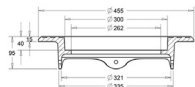

CDY397

CDY412

315/115 Kelluvat kansistot

315 mm muoviputkille

SAP	Koodi	Tuotenimi	Tuotetieto	Lujuusluokka	Pakkauskoot	Yks.	Paino kg
ALM987	3366321	Kelluva kehys	315/115-KE	D400	1/40	kpl	23
ALM988	3366322	Kelluva nelikulmainen kehys	315/115-SQ	D400	1/24	kpl	26
ALM989	3366323	Kiinteä kehys	315/150-KE	D400	1/20	kpl	22
AST002	3366044	Kelluva kehys	315/115-KE GGG	D400	1	kpl	14
ALM990	3366324	Umpikansi ø 300mm	315-KA	C250	1/80	kpl	13
ALM991	3366325	Umpikansi ø 300mm	315-KA	D400	1/80	kpl	17
ALM992	3366326	Umpikansi ø 300mm, GGG	315-KA GGG	D400	1/100	kpl	9
CBX864	3363210	Umpikansi ø 300mm, Oulu	315-KA	D400	1	kpl	14
ALM993	3366327	Sadevesikansi ø 300mm	315-SV	C250	1/80	kpl	12,6
ALM994	3366328	Sadevesikansi ø 300mm	315-SV	D400	1/80	kpl	14,8
ALM996	3366330	Sadevesikupu	315/100-SAKU	A15	1/50	kpl	13