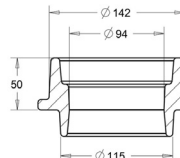

ALM966

ALM967

160-200 Kelluva kansisto

160 mm tai 200 mm muoviputkelle

SAP	Koodi	Tuotenimi	Tuotetieto	Lujuusluokka	Pakkauskoot	Yks.	Paino kg
ALM984	3366318	Kelluva kehys ø 180mm, muoviputkille	160-200-KE	D400	1/40	kpl	11
ALM985	3366319	Umpikansi ø 180mm	160-200-KA	D400	1/40	kpl	5
ALM986	3366320	Sadevesikansi ø 180mm	160-200-SV	D400	1/40	kpl	5