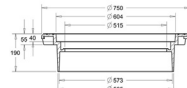

ALN041, ALN042,
ALN043, ALN044