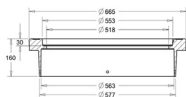

550/30 Kelluvat Kansistot

600 mm betonikartiolle

SAP	Koodi	Tuotenimi	Tuotetieto	Lujuusluokka	Pakkauskoot	Yks.	Paino kg
ALN012	3366345	Kelluva kehys, h 170mm	550/30-KE	D400	1/6	kpl	52
CEP953	3366073	Kelluva kehys, h 170mm	550/30-KE	D400	1	kpl	50
ALN014	3366347	Kelluva kehys, h 270mm	550/270/30-KE	D400	1/4	kpl	65
ALN013	336346	Kelluva nelikulmainen 665mm x 665mm	550/30-SQ	D400	1/6	kpl	
ALN019	3366352	Umpikansi ø 550mm	550/30-KA	D400	1/14	kpl	50
ALN020	3366353	Umpikansi ø 550mm, PALOPOSTI	550/30-KA PALOPOSTI	D400	1/14	kpl	50
CEP955	3366074	Umpikansi ø 550mm	550/30-KA	D400	1	kpl	52
ALN023	3366356	Sadevesikansi ø 550mm	550/30-SV	D400	1/9	kpl	52
CEP956	3366075	Sadevesikansi ø 550mm	550/30-SV	D400	1	kpl	53
CEP958	3366027	Sadevesikansi ø 550mm	550/30-SV	D400	1	kpl	54
ALN021	3366354	Umpikansi ø 550mm, OULUNVESI	550/33-KA OULUNVESI	D400	1/14	kpl	50

ALN019