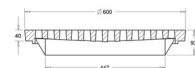

ALN045

ALN048

600/101 ja 600/150 Kiinteä kansisto 2 kannelle

600 mm betonikartiolle

SAP	Koodi	Tuotenimi	Tuotetieto	Lujuusluokka	Pakkauskoot	Yks.	Paino kg
ALN034	3366369	Kiinteä kehys 2 kannelle, h 100 mm	600/101-KE	D400	1/10	kpl	36
ALN039	3366374	Kelluva kehys 2 kannelle, välikannen sovite on koneistettu	600/202-KE	D400	1/6	kpl	54
ALN041	3366376	Umpikansi ø 600mm	600-KA	A15	1/15	kpl	33
ALN042	3366377	Umpikansi ø 600mm	600-KA	B125	1/15	kpl	39
ALN043	3366378	Umpikansi ø 600mm	600-KA	C250	1/15	kpl	50
ALN044	3366379	Umpikansi ø 600mm	600-KA	D400	1/15	kpl	59
ALV644	3366426	Umpikansi ø 600mm, KAUKOLÄMPÖ	600-KA KAUKOLÄMPÖ	D400	1/15	kpl	59
ALV645	3366427	Umpikansi ø 600mm, PALOPOSTI	600-KA PALOPOSTI	D400	1/15	kpl	59
CEP950	3366077	Umpikansi ø 600mm	600-KA	D400	1	kpl	61
ALN050	3366385	Välikansi 600mm	600-VK/527-CI		1/100	kpl	12