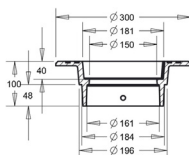

115/30 ja 115/50 Korotusrenkaat

Venttiilinhatuille

SAP	Koodi	Tuotenimi	Tuotetieto	Lujuusluokka	Pakkauskoot	Yks.	Paino kg
ALM966	3366300	Korotusrenkas 30 mm	115/30-KR		1/100	kpl	2
ALM967	3366301	Korotusrenkas 50 mm	115/50-KR		1/100	kpl	4

160-200 Kelluva kansisto

160 mm tai 200 mm muoviputkelle

SAP	Koodi	Tuotenimi	Tuotetieto	Lujuusluokka	Pakkauskoot	Yks.	Paino kg
ALM984	3366318	Kelluva kehys ø 180mm, muoviputkille	160-200-KE	D400	1/40	kpl	11
ALM985	3366319	Umpikansi ø 180mm	160-200-KA	D400	1/40	kpl	5
ALM986	3366320	Sadevesikansi ø 180mm	160-200-SV	D400	1/40	kpl	5

ALM984

ALM985