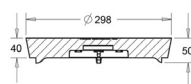

315/115 Kelluvat kansistot

315 mm muoviputkille

SAP	Koodi	Tuotenimi	Tuotetieto	Lujuusluokka	Pakkauskoot	Yks.	Paino kg
ALM987	3366321	Kelluva kehys	315/115-KE	D400	1/40	kpl	23
ALM988	3366322	Kelluva nelikulmainen kehys	315/115-SQ	D400	1/24	kpl	26
ALM989	3366323	Kiinteä kehys	315/150-KE	D400	1/20	kpl	22
AST002	3366044	Kelluva kehys	315/115-KE GGG	D400	1	kpl	14
ALM990	3366324	Umpikansi ø 300mm	315-KA	C250	1/80	kpl	13
ALM991	3366325	Umpikansi ø 300mm	315-KA	D400	1/80	kpl	17
ALM992	3366326	Umpikansi ø 300mm, GGG	315-KA GGG	D400	1/100	kpl	9
CBX864	3363210	Umpikansi ø 300mm, Oulu	315-KA	D400	1	kpl	14
ALM993	3366327	Sadevesikansi ø 300mm	315-SV	C250	1/80	kpl	12,6
ALM994	3366328	Sadevesikansi ø 300mm	315-SV	D400	1/80	kpl	14,8
ALM996	3366330	Sadevesikupu	315/100-SAKU	A15	1/50	kpl	13

ALM992

CBX864

ALM993, ALM994

ALM996

315/115 Kehyssetti kelluva

SAP	Koodi	Tuotenimi	Tuotetieto	Lujuusluokka	Pakkauskoot	Yks.	Paino kg
ATA075	3363206	Kehyssetti 315/115 + KA, GGG	315/115-KE + KA GGG	D400	1/48	kpl	76,5
ATA076	3363207	Kehyssetti 315/115 + SV, GGG	315/115-KE + SV GGG	D400	1/48	kpl	76