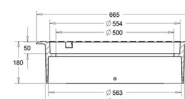

550/30 Kansisto Teleskooppiputkella

SAP	Koodi	Tuotenimi	Tuotetieto	Lujuusluokka	Pakkauskoot	Yks.	Paino kg
CDY407	2646015	Kehys 550mm + SV teleskooppiputkella 0,75m	550/30-KE + SV teleskooppiputkella	D400	1/3	kpl	117,5
CDY408	2646014	Kehys 550mm + KA teleskooppiputkella 0,75m	550/30-KE + KA teleskooppiputkella	D400	1/3	kpl	117,5

550/50 Kelluvat kansistot

600 mm betonikartiolle

SAP	Koodi	Tuotenimi	Tuotetieto	Lujuusluokka	Pakkauskoot	Yks.	Paino kg
ALN015	3366348	Kelluva kehys	550/50-KE	D400	1/6	kpl	51
ALN016	3366349	Kelluva nelikulmainen kehys	550/50-SQ	D400	1/6	kpl	55
CEP949	3366020	Kelluva kehys	550/50-KE	D400	1	kpl	50
ALM118	3366357	Umpikansi ø 550mm	550/50-KA	D400	1/10	kpl	51
CEP951	3366021	Umpikansi ø 550mm	550/50-KA	D400	1	kpl	51
ALN027	3366361	Sadevesikansi ø 550mm	550/50-SV	D400	1/10	kpl	55

ALM118