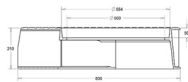

550/50 Kitakaivo (sadevesikaivo)

Katukiveyksen reunaan

SAP	Koodi	Tuotenimi	Tuotetieto	Lujuusluokka	Pakkauskoot	Yks.	Paino kg
ALM117	3366363	Kitakaivon kehys 550/50 kannelle, ulkomitat 680 (l) x 830 (s) x 210 (k)	550/50-KITA	D400	1/5	kpl	130
ALM118	3366357	Umpikansi ø 550mm	550/50-KA	D400	1/10	kpl	51

ALM118

550/50 Kansisto Teleskooppiputkella

SAP	Koodi	Tuotenimi	Tuotetieto	Lujuusluokka	Pakkauskoot	Yks.	Paino kg
CDY403	2646021	Kehys 550mm + SV teleskooppiputkella 0,75m	550/50-KE + SV teleskooppiputkella	D400	1/3	kpl	129,5
CDY404	2646020	Kehys 550mm + KA teleskooppiputkella 0,75m	550/50-KE + KA teleskooppiputkella	D400	1/3	kpl	129,5