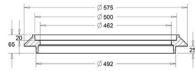

SAP	Koodi	Tuotenimi	Tuotetieto	Lujuusluokka	Pakkauskoot	Yks.	Paino kg
ALM997	3366331	Korotusrenkas 500/40 mm	500-KR	D400		kpl	15

ALM997

500 Kansisto Teleskooppiputkella

SAP	Koodi	Tuotenimi	Tuotetieto	Lujuusluokka	Pakkauskoot	Yks.	Paino kg
CDY402	2646004	Kehyssetti 500mm + KA teleskooppiputkella 0,75m	500-KE + KA	D400	1/4	kpl	78
CDY401	2646005	Kehyssetti 500mm + SV teleskooppiputkella 0,75m	500-KE + SV	D400	1/4	kpl	78
CDY400	2646011	Kehyssetti 500mm + KA teleskooppiputkella 0,75m	500-KE + KA	D400	1/4	kpl	78
CDY399	2646012	Kehyssetti 500mm + SV teleskooppiputkella 0,75m	500-KE + SV	D400	1/4	kpl	78
CDY411	2646013	Neliökehyssetti 500mm + SV teleskooppiputkella 0,75m	500-SQ + SV	D400	1/4	kpl	78