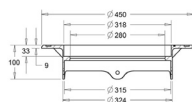

315/115 Kehyssetti kelluva

SAP	Koodi	Tuotenimi	Tuotetieto	Lujuusluokka	Pakkauskoot	Yks.	Paino kg
ATA075	3363206	Kehyssetti 315/115 + KA, GGG	315/115-KE + KA GGG	D400	1/48	kpl	76,5
ATA076	3363207	Kehyssetti 315/115 + SV, GGG	315/115-KE + SV GGG	D400	1/48	kpl	76

ATA075