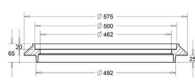

500x500 Kiinteä nelikulmainen kansisto

500 mm x 500 mm betonille

SAP	Koodi	Tuotenimi	Tuotetieto	Lujuusluokka	Pakkauskoot	Yks.	Paino kg
ALN057	3366392	Kiinteä kehys, h 40mm	500x500-SQ	D400	1/20	kpl	15
ALN058	3366393	Kiinteä kehys, h 100mm	500x500/101-SQ	D400	1/10	kpl	35
ALN059	3366394	Umpikansi ø 500x500	500x500-SQ-KA	A15	1/20	kpl	30
ALN527	3321984	Umpikansi ø 500x500	500x500-SQ-KA	D400	1/28	kpl	51
ALN063	3366398	Sadevesikansi ø 500x500	500x500-SQ-SV	B125	1/20	kpl	38
ALN064	3366399	Sadevesikansi ø 500x500	500x500-SQ-SV	C250	1/10	kpl	43
ALN065	3366400	Sadevesikansi ø 500x500	500x500-SQ-SV	D400	1/10	kpl	55

ALN058