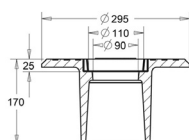

210/170 ja 270/170 Venttiilinhattu

SAP	Koodi	Tuotenimi	Tuotetieto	Lujuusluokka	Pakkauskoot	Yks.	Paino kg
ALM971	3366305	Kiinteä venttiilinhattu ø 210 mm	210/170- KE		1/50	kpl	9
ALM977	3366311	Kiinteä venttiilinhattu ø 270 mm	270/170- KE		1/50	kpl	8
ALM968	3366302	Umpikorkki ø 115 mm	115-KA-U		1/100	kpl	3
ALM969	3366303	Reiällinen korkki ø 115 mm	115-KA-R		1/100	kpl	3

290/150 Kelluva venttiilinhattu

110 mm tai 160 mm muoviputkelle

SAP	Koodi	Tuotenimi	Tuotetieto	Lujuusluokka	Pakkauskoot	Yks.	Paino kg
ALM980	3366314	Kelluva venttiilinhattu 290mm x 150mm	290/150-KE		1/64	kpl	10
ALM981	3366315	Kelluva venttiilinhattu 290mm x 150mm + PEH-muoviputki 160X750	290/150-KE + muoviputki 750mm		1/20	kpl	14
ALM982	3366316	Kelluva nelikulmainen venttiilinhattu 250mm x 250mm / 150mm	290/150-SQ		1/64	kpl	12
ALM968	3366302	Umpikorkki ø 115mm	115-KA-U		1/100	kpl	3
ALM969	3366303	Reiällinen korkki ø 115mm	115-KA-R		1/100	kpl	3

ALM981