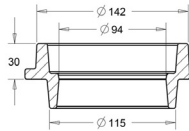

115/30 ja 115/50 Korotusrenkaat

Venttiilinhatuille

SAP	Koodi	Tuotenimi	Tuotetieto	Lujuusluokka	Pakkauskoot	Yks.	Paino kg
ALM966	3366300	Korotusrenkas 30 mm	115/30-KR		1/100	kpl	2
ALM967	3366301	Korotusrenkas 50 mm	115/50-KR		1/100	kpl	4

ALM967

160-200 Kelluva kansisto

160 mm tai 200 mm muoviputkelle

SAP	Koodi	Tuotenimi	Tuotetieto	Lujuusluokka	Pakkauskoot	Yks.	Paino kg
ALM984	3366318	Kelluva kehys ø 180mm, muoviputkille	160-200-KE	D400	1/40	kpl	11
ALM985	3366319	Umpikansi ø 180mm	160-200-KA	D400	1/40	kpl	5
ALM986	3366320	Sadevesikansi ø 180mm	160-200-SV	D400	1/40	kpl	5

ALM984

ALM985