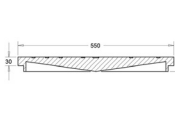

550/30 Kelluvat Kansistot

600 mm betonikartiolle

SAP	Koodi	Tuotenimi	Tuotetieto	Lujuusluokka	Pakkauskoot	Yks.	Paino kg
ALN012	3366345	Kelluva kehys, h 170mm	550/30-KE	D400	1/6	kpl	52
CEP953	3366073	Kelluva kehys, h 170mm	550/30-KE	D400	1	kpl	50
ALN014	3366347	Kelluva kehys, h 270mm	550/270/30-KE	D400	1/4	kpl	65
ALN013	336346	Kelluva nelikulmainen 665mm x 665mm	550/30-SQ	D400	1/6	kpl	
ALN019	3366352	Umpikansi ø 550mm	550/30-KA	D400	1/14	kpl	50
ALN020	3366353	Umpikansi ø 550mm, PALOPOSTI	550/30-KA PALOPOSTI	D400	1/14	kpl	50
CEP955	3366074	Umpikansi ø 550mm	550/30-KA	D400	1	kpl	52
ALN023	3366356	Sadevesikansi ø 550mm	550/30-SV	D400	1/9	kpl	52
CEP956	3366075	Sadevesikansi ø 550mm	550/30-SV	D400	1	kpl	53
CEP958	3366027	Sadevesikansi ø 550mm	550/30-SV	D400	1	kpl	54
ALN021	3366354	Umpikansi ø 550mm, OULUNVESI	550/33-KA OULUNVESI	D400	1/14	kpl	50

ALN020