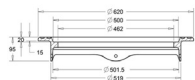

315 Kansisto Teleskooppiputkella

SAP	Koodi	Tuotenimi	Tuotetieto	Lujuusluokka	Pakkauskoot	Yks.	Paino kg
CDY410	2646000	Kehyssetti 315mm + KA teleskooppiputkella 0,75m	315/115-KE + KA	D400	1/9	kpl	45,7
CDY409	2646001	Kehyssetti 315mm + KA teleskooppiputkella 0,75m	315/115-KE + SV	D400	1/9	kpl	45,7

500/70 ja 500/110 Kelluvat Kansistot

500 mm muoviputkelle

SAP	Koodi	Tuotenimi	Tuotetieto	Lujuusluokka	Pakkauskoot	Yks.	Paino kg
ALM999	3366333	Kelluva kehys, h 70mm	500/70-KE	D400	1/10	kpl	23
ALN001	3366334	Kelluva kehys, h 132mm	500/110-KE	D400	1/9	kpl	37
ALN004	3366337	Umpikansi ø 500mm	500-KA	C250	1/15	kpl	32
ALN005	3366338	Umpikansi ø 500mm	500-KA	D400	1/12/20	kpl	38
ALN007	3366340	Sadevesikansi ø 500mm	500-SV	C250	1/15	kpl	38
ALN008	3366341	Sadevesikansi ø 500mm	500-SV	D400	1/10	kpl	44
ALN009	3366342	Sadevesikansi ø 500mm, GGG	500-SV GGG	D400	1/10	kpl	22
ALN010	3366343	Sadevesikupu	500/100 SAKU	A15	1/15	kpl	30

ALN001