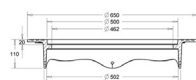

ALN004, ALN005