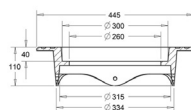

CDY397

CDY412

315/115 Kelluvat kansistot

315 mm muoviputkille

SAP	Koodi	Tuotenimi	Tuotetieto	Lujuusluokka	Pakkauskoot	Yks.	Paino kg
ALM987	3366321	Kelluva kehys	315/115-KE	D400	1/40	kpl	23
ALM988	3366322	Kelluva nelikulmainen kehys	315/115-SQ	D400	1/24	kpl	26
ALM989	3366323	Kiinteä kehys	315/150-KE	D400	1/20	kpl	22
AST002	3366044	Kelluva kehys	315/115-KE GGG	D400	1	kpl	14
ALM990	3366324	Umpikansi ø 300mm	315-KA	C250	1/80	kpl	13
ALM991	3366325	Umpikansi ø 300mm	315-KA	D400	1/80	kpl	17
ALM992	3366326	Umpikansi ø 300mm, GGG	315-KA GGG	D400	1/100	kpl	9
CBX864	3363210	Umpikansi ø 300mm, Oulu	315-KA	D400	1	kpl	14
ALM993	3366327	Sadevesikansi ø 300mm	315-SV	C250	1/80	kpl	12,6
ALM994	3366328	Sadevesikansi ø 300mm	315-SV	D400	1/80	kpl	14,8
ALM996	3366330	Sadevesikupu	315/100-SAKU	A15	1/50	kpl	13