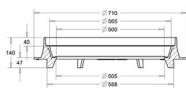

600/101 ja 600/150 Kiinteä kansisto 2 kannelle

600 mm betonikartiolle

SAP	Koodi	Tuotenimi	Tuotetieto	Lujuusluokka	Pakkauskoot	Yks.	Paino kg
ALN034	3366369	Kiinteä kehys 2 kannelle, h 100 mm	600/101-KE	D400	1/10	kpl	36
ALN039	3366374	Kelluva kehys 2 kannelle, välikannen sovite on koneistettu	600/202-KE	D400	1/6	kpl	54
ALN041	3366376	Umpikansi ø 600mm	600-KA	A15	1/15	kpl	33
ALN042	3366377	Umpikansi ø 600mm	600-KA	B125	1/15	kpl	39
ALN043	3366378	Umpikansi ø 600mm	600-KA	C250	1/15	kpl	50
ALN044	3366379	Umpikansi ø 600mm	600-KA	D400	1/15	kpl	59
ALV644	3366426	Umpikansi ø 600mm, KAUKOLÄMPÖ	600-KA KAUKOLÄMPÖ	D400	1/15	kpl	59
ALV645	3366427	Umpikansi ø 600mm, PALOPOSTI	600-KA PALOPOSTI	D400	1/15	kpl	59
CEP950	3366077	Umpikansi ø 600mm	600-KA	D400	1	kpl	61
ALN050	3366385	Välikansi 600mm	600-VK/527-CI		1/100	kpl	12

ALN039

ALN041, ALN043

ALN042, ALN044