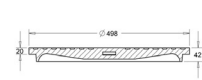

ALN007, ALN008