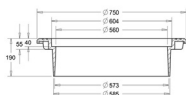

600/200 ja 600/270 Kelluvat kansistot

600 mm betonikartiolle

SAP	Koodi	Tuotenimi	Tuotetieto	Lujuusluokka	Pakkauskoot	Yks.	Paino kg
ALN036	3366371	Kelluva kehys, h 200mm	600/200-KE	D400	1/6	kpl	47
CFQ232	3366372	Kelluva kehys, h 200mm	600/200-KE	E600	1	kpl	47
CEP954	3366373	Kelluva kehys, h 200mm	600/200-KE	D400	1	kpl	52
ALN037	3366372	Kelluva nelikulmainen kehys, h 200mm	600/200-SQ	D400	1/6	kpl	52
ALN040	3366375	Kelluva kehys, h 270 mm	600/270-KE	D400	1/4	kpl	64
CFK104	3366005	Kelluva kehys, h 270 mm	600/270-KE	D400	1	kpl	66
ALN041	3366376	Umpikansi ø 600mm	600-KA	A15	1/15	kpl	33
ALN042	3366377	Umpikansi ø 600mm	600-KA	B125	1/15	kpl	39
ALN043	3366378	Umpikansi ø 600mm	600-KA	C250	1/15	kpl	50
ALN044	3366379	Umpikansi ø 600mm	600-KA	D400	1/15	kpl	59
ALV644	3366426	Umpikansi ø 600mm, KAUKOLÄMPÖ	600-KA KAUKOLÄMPÖ	D400	1/15	kpl	59
ALV645	3366427	Umpikansi ø 600mm, PALOPOSTI	600-KA PALOPOSTI	D400	1/15	kpl	59
CEP950	3366077	Umpikansi ø 600mm	600-KA	D400	1	kpl	61
CFQ231	3363307	Umpikansi ø 600mm	600-KA	E600	1	kpl	58
ALN045	3366380	Sadevesikansi ø 600mm	600-SV	A15	1/15	kpl	32
ALN047	3366382	Sadevesikansi ø 600mm	600-SV	C250	1/11	kpl	51
ALN048	3366383	Sadevesikansi ø 600mm	600-SV	D400	1/9	kpl	69
CEP952	3366007	Sadevesikansi ø 600mm	600-SV	D400	1	kpl	64
CEP959	3366078	Sadevesikansi ø 600mm	600-SV	D400	1	kpl	64
CFX998	3363308	Sadevesikansi ø 600mm	600-SV	E600	1	kpl	68

CFQ232

ALN041, ALN043

ALN042, ALN044

ALN045

ALN048