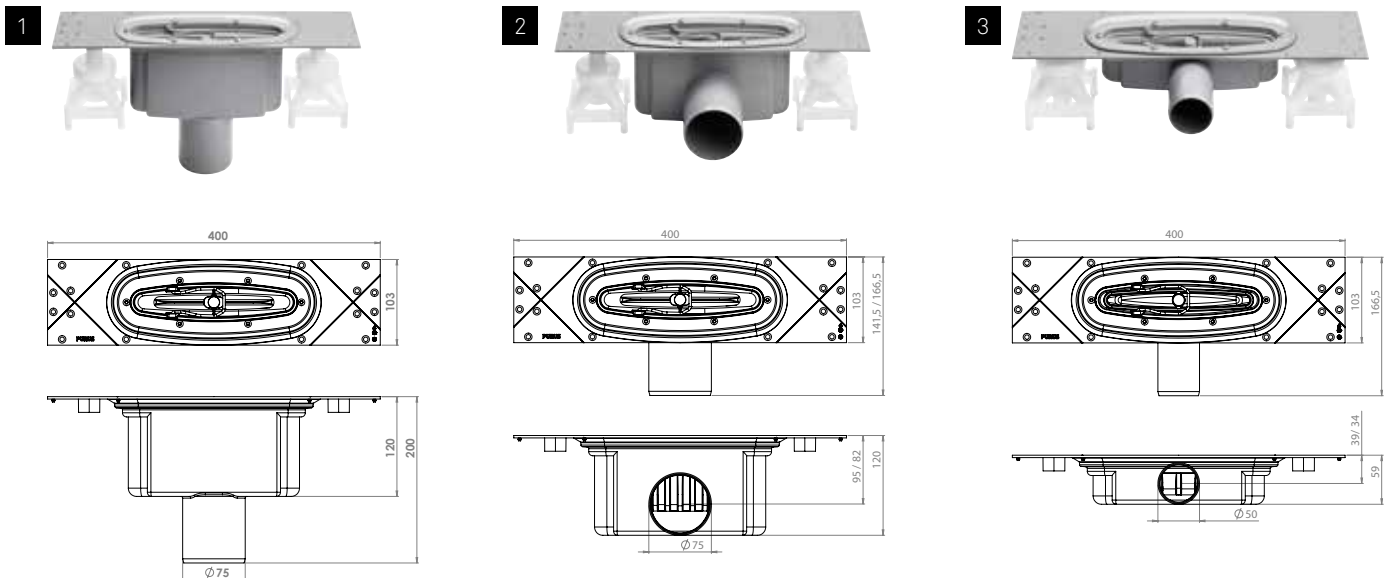

BASICLINE KULMA TUOTETIEDOT:

- Kulmalattiakaivo laattalattialle rutiläkannella, teräspaneelilla tai laatoitettavalla tile insert -kannella.
- Kehys, rutilä/paneeli/tile insert -kansi valmistettu ruostumattomasta teräksestä, viemärikaivo ja säädettävät valutuet valmistettu muovista.
- Testattu ja sertifioitu useiden vedeneristeiden kanssa. Mekaaninen vesilukko suojaa tehokkaasti hajuilta ja veden vastavirtaukselta.
- Saatavilla useilla erilaisilla viemärikaivoilla:
 - Viemärikaivo, sis. vesilukon, kiristysrenkaan ja säädettävät valutuet: 75 mm vaaka, 75 mm pysty ja 50 mm vaaka.

Kansivaihtoehdot:

Rib-ritilä ja kehys

Teräspaneeli ja kehys

Laatoitettava Tile Insert -kansi, kokonaispaketti

VIEMÄRIKAIVO, SIS. VESILUKKO, KIRISTYSRENGAS JA SÄÄDETTÄVÄT VALUTUET

	Kuvaus	Kapasiteetti	Pituus x leveys	Tuotenro	LVI-nro	EAN
1	Viemärikaivo Ø75 mm pysty, sis. valutuet	0,8 l/s	400 x 200	3612.0075	3308752	5707692011004
2	Viemärikaivo Ø75 mm vaaka, sis. valutuet	0,8 l/s	400 x 120	3611.0075	3308753	5707692011011
3	Viemärikaivo Ø50 mm vaaka, sis. valutuet	0,55 l/s	400 x 59	3611.0050	3308754	5707692011028

KEHYS, SIS. RIB-RITILÄ

Pituusmalli	Pituus x leveys	Tuotenro	LVI-nro	EAN
200	255 x 360	3600.0250	3308860	5707692012452

KEHYS, SIS. TERÄSPANEELIN

Pituusmalli	Pituus x leveys	Tuotenro	LVI-nro	EAN
200	266 x 374	3620.0250	3308871	5707692012667

Pituusmalli	Pituus x leveys	Tuotenro	LVI-nro	EAN
200*	266 x 374	3640.0250	3308875	5707692012704

* Sis. viemärikaivon 75 vaaka (vesilukko, kiristysrenkas ja säädettävät valutuet mukana). LVI 3308753