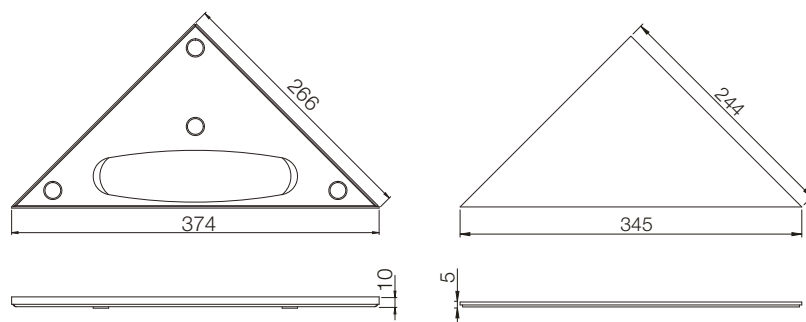

Kansivaihtoehdot:

Rib-ritilä ja kehys

Teräspaneeli ja kehys

Laatoitettava Tile Insert -kansi, kokonaispaketti

VIEMÄRIKAIVO, SIS. VESILUKKO, KIRISTYSRENGAS JA SÄÄDETTÄVÄT VALUTUET

	Kuvaus	Kapasiteetti	Pituus x leveys	Tuotenro	LVI-nro	EAN
1	Viemärikaivo Ø75 mm pysty, sis. valutuet	0,8 l/s	400 x 200	3612.0075	3308752	5707692011004
2	Viemärikaivo Ø75 mm vaaka, sis. valutuet	0,8 l/s	400 x 120	3611.0075	3308753	5707692011011
3	Viemärikaivo Ø50 mm vaaka, sis. valutuet	0,55 l/s	400 x 59	3611.0050	3308754	5707692011028

KEHYS, SIS. RIB-RITILÄ

Pituusmalli	Pituus x leveys	Tuotenro	LVI-nro	EAN
200	255 x 360	3600.0250	3308860	5707692012452

KEHYS, SIS. TERÄSPANEELIN

Pituusmalli	Pituus x leveys	Tuotenro	LVI-nro	EAN
200	266 x 374	3620.0250	3308871	5707692012667

Pituusmalli	Pituus x leveys	Tuotenro	LVI-nro	EAN
200*	266 x 374	3640.0250	3308875	5707692012704

* Sis. viemärikaivon 75 vaaka (vesilukko, kiristysrenkas ja säädettävät valutuet mukana). LVI 3308753