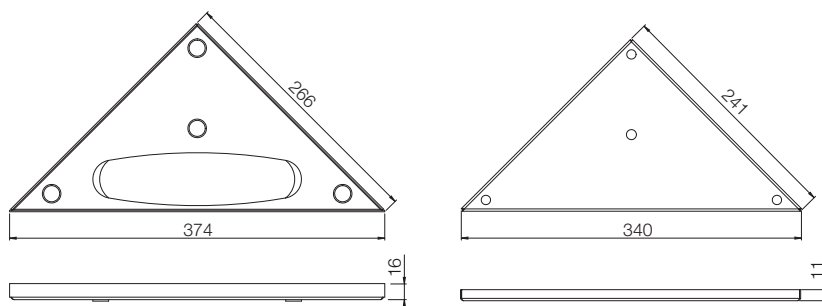

Kansivaihtoehdot:

Rib-ritilä ja kehys

Teräspaneeli ja kehys

Laatoitettava Tile Insert -kansi, kokonaispaketti

VIEMÄRIKAIVO, SIS. VESILUKKO, KIRISTYSRENGAS JA SÄÄDETTÄVÄT VALUTUET

	Kuvaus	Kapasiteetti	Pituus x leveys	Tuotenro	LVI-nro	EAN
1	Viemärikaivo Ø75 mm pysty, sis. valutuet	0,8 l/s	400 x 200	3612.0075	3308752	5707692011004
2	Viemärikaivo Ø75 mm vaaka, sis. valutuet	0,8 l/s	400 x 120	3611.0075	3308753	5707692011011
3	Viemärikaivo Ø50 mm vaaka, sis. valutuet	0,55 l/s	400 x 59	3611.0050	3308754	5707692011028

KEHYS, SIS. RIB-RITILÄ

Pituusmalli	Pituus x leveys	Tuotenro	LVI-nro	EAN
200	255 x 360	3600.0250	3308860	5707692012452

KEHYS, SIS. TERÄSPANEELIN

Pituusmalli	Pituus x leveys	Tuotenro	LVI-nro	EAN
200	266 x 374	3620.0250	3308871	5707692012667

Pituusmalli	Pituus x leveys	Tuotenro	LVI-nro	EAN
200*	266 x 374	3640.0250	3308875	5707692012704

* Sis. viemärikaivon 75 vaaka (vesilukko, kiristysrenkas ja säädettävät valutuet mukana). LVI 3308753