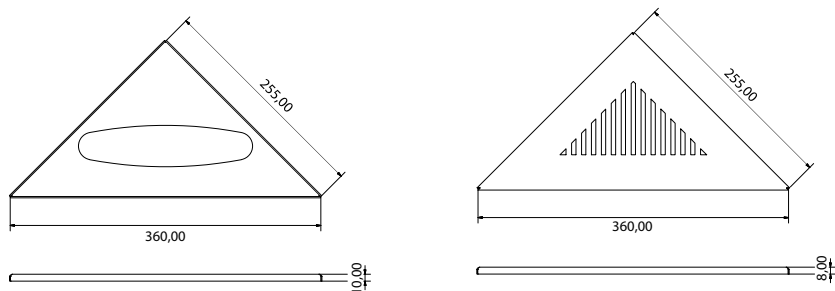

Kansivaihtoehdot:

Rib-ritilä ja kehys

Teräspaneeli ja kehys

Laatoitettava Tile Insert -kansi, kokonaispaketti

VIEMÄRIKAIVO, SIS. VESILUKKO, KIRISTYSRENGAS JA SÄÄDETTÄVÄT VALUTUET

	Kuvaus	Kapasiteetti	Pituus x leveys	Tuotenro	LVI-nro	EAN
1	Viemärikaivo Ø75 mm pysty, sis. valutuet	0,8 l/s	400 x 200	3612.0075	3308752	5707692011004
2	Viemärikaivo Ø75 mm vaaka, sis. valutuet	0,8 l/s	400 x 120	3611.0075	3308753	5707692011011
3	Viemärikaivo Ø50 mm vaaka, sis. valutuet	0,55 l/s	400 x 59	3611.0050	3308754	5707692011028

KEHYS, SIS. RIB-RITILÄ

Pituusmalli	Pituus x leveys	Tuotenro	LVI-nro	EAN
200	255 x 360	3600.0250	3308860	5707692012452

KEHYS, SIS. TERÄSPANEELIN

Pituusmalli	Pituus x leveys	Tuotenro	LVI-nro	EAN
200	266 x 374	3620.0250	3308871	5707692012667

Pituusmalli	Pituus x leveys	Tuotenro	LVI-nro	EAN
200*	266 x 374	3640.0250	3308875	5707692012704

* Sis. viemärikaivon 75 vaaka (vesilukko, kiristysrenkas ja säädettävät valutuet mukana). LVI 3308753