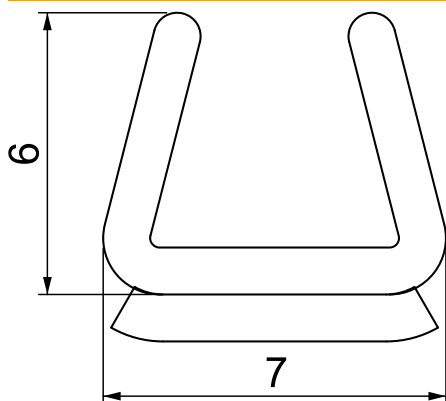

Tuote-nro 6150069

CE

PVC Polyvinyylikloridi

Perustiedot

Tuotenro	6150069
Tyyppi	WDKM6
Nimitys 1	Asennuskanava
Toimitettavissa alkaen	13.03.2023
Koko	2000x7x6
Väri	valkoinen RAL 9016
RAL-numero	9016
Raaka-aine	Polyvinyylikloridi
Raaka-ainelyhenne	PVC
Pienin myyntiyksikkö	2 m
Paino	2,68 kg/100 m

Tekniset tiedot

Pituus	2.000,00 mm
Leveys	7,30 mm
Korkeus	6,00 mm
Kiinteiden väliseinien lukumäärä	0
Asennettavien väliseinien lukumäärä	0
Kannen malli	ilman
Kiinnitystapa	Itseliimautuva
kaapelille halkaisijalle	3,50 - 5,00 mm