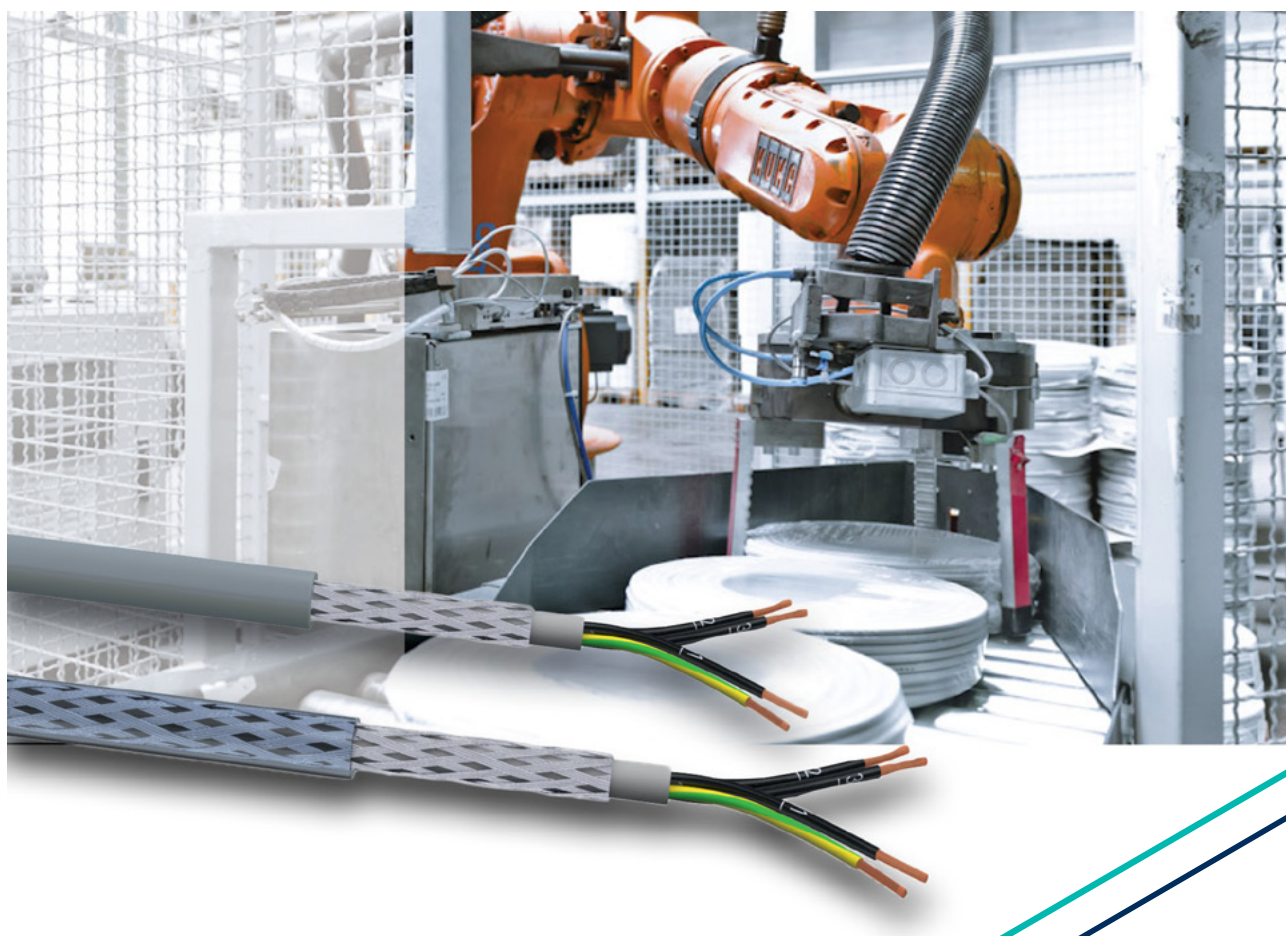

SAP	Koodit	Nimi 1	Nimi 2	ø n. mm	Paino kg/km	Pkt	
CHC742	0419205	OHJAUSKAAPELI UL/CSA XBK	GLOBALFLEX-PREM 3x0,75 S HA	6,6	62	1/500	V
CHC743	0419207	OHJAUSKAAPELI UL/CSA XBK	GLOBALFLEX-PREM 3x1,5 S HA	8,1	100	1/500	V
CHC747	0419208	OHJAUSKAAPELI UL/CSA XBK	GLOBALFLEX-PREM 3x2,5 S HA	10,0	157	1/500	V
CHC749	0419210	OHJAUSKAAPELI UL/CSA XBK	GLOBALFLEX-PREM 4x0,75 S HA	7,2	75	1/500	V
CHC755	0419212	OHJAUSKAAPELI UL/CSA XBK	GLOBALFLEX-PREM 4x1,5 S HA	8,9	123	1/500	V
CHC719	0419213	OHJAUSKAAPELI UL/CSA XBK	GLOBALFLEX-PREM 4x2,5 S HA	10,8	198	1/500	V
CHC720	0419215	OHJAUSKAAPELI UL/CSA XBK	GLOBALFLEX-PREM 5x0,75 S HA	8,0	94	1/500	V
CHC726	0419217	OHJAUSKAAPELI UL/CSA XBK	GLOBALFLEX-PREM 5x1,5 S HA	9,6	152	1/500	V
CHC725	0419218	OHJAUSKAAPELI UL/CSA XBK	GLOBALFLEX-PREM 5x2,5 S HA	12,1	240	1/500	V
CHC728	0419220	OHJAUSKAAPELI UL/CSA XBK	GLOBALFLEX-PREM 7x0,75 S HA	9,7	133	1/500	V
CHC729	0419222	OHJAUSKAAPELI UL/CSA XBK	GLOBALFLEX-PREM 7x1,5 S HA	12,0	222	1/500	V
CHC732	0419223	OHJAUSKAAPELI UL/CSA XBK	GLOBALFLEX-PREM 7x2,5 S HA	14,5	340	1/500	V
CHC738	0419225	OHJAUSKAAPELI UL/CSA XBK	GLOBALFLEX-PREM 12x0,75 S HA	11,5	192	1/500	V
CHC740	0419227	OHJAUSKAAPELI UL/CSA XBK	GLOBALFLEX-PREM 12x1,5 S HA	14,3	321	1/500	V
CHC745	0419230	OHJAUSKAAPELI UL/CSA XBK	GLOBALFLEX-PREM 18x0,75 S HA	14,0	286	1/500	V