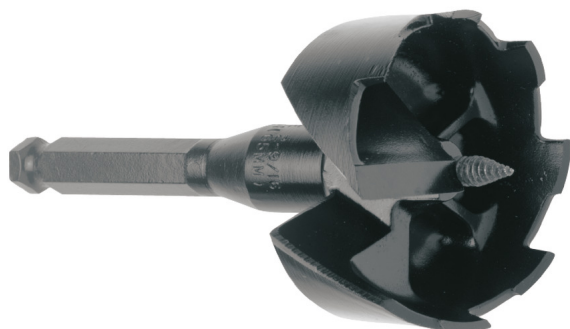

SFD 65 mm - 1 pc | Itsesyöttävät puuporanterät

- Kaikissa terissä on irrotettavat ja vaihdettavat syöttöruuvit.
- Kaksi syöttöruuvia seuraa jokaista poranterää.
- Syöttöruuvi antaa nopean ja vaivattoman syötön pihkaisissa puulajeissa.
- Sisäpuolinen leikkuutaso tekee puhtaan ja tasaisen reiän ilman syöttöpainetta.
- Jokaisen itsesyöttävän puuporanterän mukana tulee 2 x syöttöruuvia, 1 x asetusruuvi sekä 1 x kuusikoloavain.

	SFD 65 mm - 1 pc
Kirstysholkki (mm)	7/16" Hex
Ø (mm)	65
Pakkauksien määrä	1
Varren kiinnitys	7/16" Hex