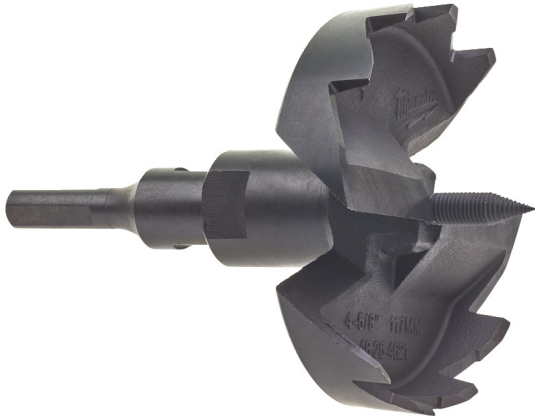

## SFD 116 mm - 1 pc | Isot itsesyöttävät puuporanterät

- Suurille itsesyöttäville puuporanterille, 76, 92 ja 116 mm – reiän halkaisijoille tarkoitetuissa itsesyöttävissä puuporanterissa on kaksinkertaiset, sisäpuoliset leikkuutasot, jotka tekevät puhtaan ja tasaisen porausjäljen ilman syöttöpainetta.
- Vaihdeettava kara.

SFD 116 mm - 1 pc	
Kiristysholkki (mm)	116
Ø (mm)	116
Pakkauksien määrä	1
Varren kiinnitys	3 hiottua terää