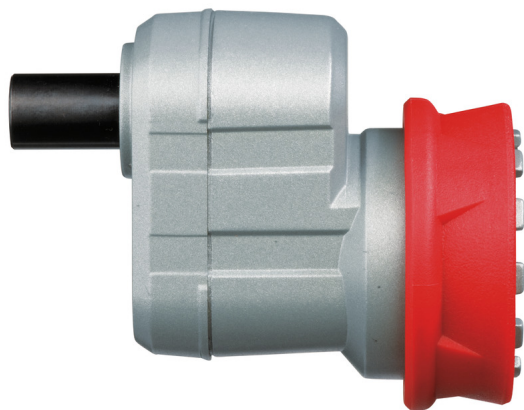

M12 BDDX - OA - 1 pc | M12 BDDX kulmaruuvauspää

- Pää voidaan asentaa 12 asentoon.
- Jopa Ø 6 mm ruuvien ruuvaamiseen.

M12 BDDX - OA - 1 pc	
Istukkakapasiteetti (mm)	10mm
Leveys (mm)	113
Paino (kg)	0.300
Pakkauksen määrä	1
Pituus (mm)	197