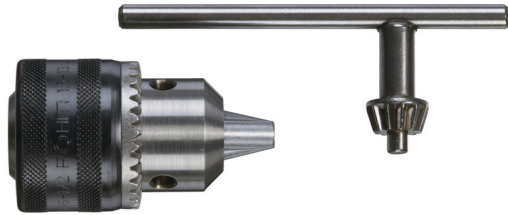

1.5 - 13 - 1/2" x 20 with safety screw - 1 pc | Avainistukat

- Teollinen.
- Iskuporakone.
- Porakone.
- Akkuporakone.

1.5 - 13 - 1/2" x 20 with safety screw - 1 pc

Iskuporakone	
Istukan avain	A
Istukkatyyppi	Avaimellinen
Määrä	1
Pakkauksien määrä	1
Teollisuus	
Vakiovarustus	SBE 500 R
Varmistusruuvi	
Yhdistelmävasara	