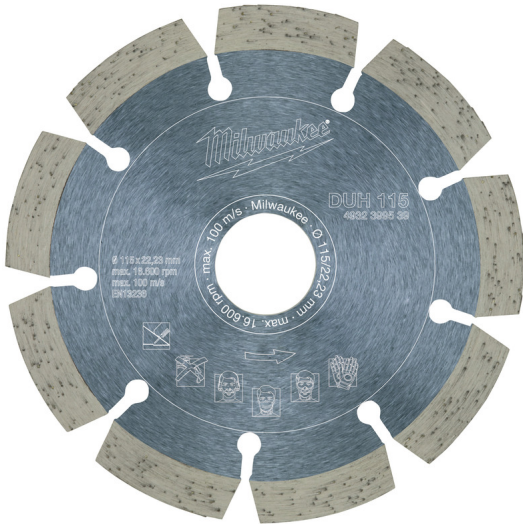

DUH 115 mm - 1 pc | DUH timanttilaikat

- Laadukas laikka poikkeuksellisella suorituskyvyllä koville materiaaleille, kuten kovalle betonille, kivilaatoille ja muuraustuotteille.

DUH 115 mm - 1 pc	
Betonilaatat	
Gneissi	♦
Graniitti	
Graniittiilet ja -levyt	♦
Huokoton	
Istukan koko (mm)	22.23
Kaivuuleveys (mm)	2.2
Kattotiilet betoni	♦
Kattotiilet savi	♦
Keinotekoinen kivi	
Keinotekoinen kova kivi	
Kevytbetoniharkot	
Kivitavara ja kattotiilet	
Laikan halkaisija (mm)	115
Liuske	
Liuske- ja hiekkakivi harkot keskikova	
Liuske- ja hiekkakivi harkot pehmeä	♦
Marmori kaakelit ja laatat	♦
Pakkauksien määrä	1
Porfyri	
Pyörän koko (mm)	115
Segmentin korkeus (mm)	10
Tasointus	♦
Tyyppi	DUH 115
Yleiset rakennusmateriaalit	