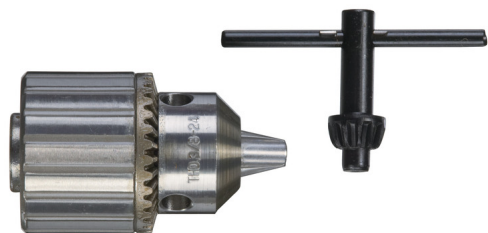

1.0 - 10 - 3/8" x 24 (HDE 6 RQ) - 1 pc | Konekohtainen avainistukka

	1.0 - 10 - 3/8" x 24 (HDE 6 RQ) - 1 pc
Istukan avain	H
Istukkatyyppi	Avaimellinen
Pakkauksien määrä	1
Varmistusruuvi	