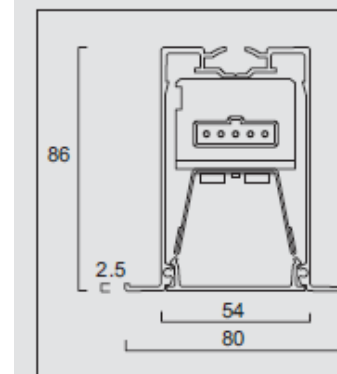

Mini Continuum LED uppoasennus

Sulavalinjainen ja huomaamaton uppoasennettava LED-valaisin. Mini Continuumilla voidaan rakentaa katkeamatonta valoviivaa, jolla korostetaan valaistavan kohteen arkkitehtonisia muotoja ja herätetään huomiota.

Ominaisuudet:

- ✓ Uppoasennettava
- ✓ LED 13W, 19,5W, 26W, 52W ja 78W
- ✓ 992 - 6417lm
- ✓ Saatavissa pituudet 600mm, 900mm, 1200mm, 2400mm ja 3600mm
- ✓ Valaisinyksiköistä voidaan rakentaa lisävarusteiden avulla halutun pituisia valoviivoja ja järjestelmiä
- ✓ Värilämpötila lämmin valkea 3000K tai valkea 4000K
- ✓ Rungon väri valkoinen
- ✓ Liitäntälaitte DALI, tilauksesta myös SylSmart Standalone
- ✓ Valaisin toimitetaan täydellisenä moduulina sisältäen rungon, heijastimen, häikäisysuojan (opaali) ja LED-yksikön
- ✓ Häikäisysuoja opaali, ylävalo opaalimuovi
- ✓ Lisävarusteet tilattava erikseen
- ✓ Sisäänrakennettu LED-ohjain
- ✓ Kotelointiluokka IP20
- ✓ Elinikä 50 000h
- ✓ Tarkemmat valonjakokäyrät, dialux-plug-in ja asennusohjeet löytyvät tuotekoodin takaa osoitteesta: sylvania.fi

Mitat (mm)

SYLVANIA