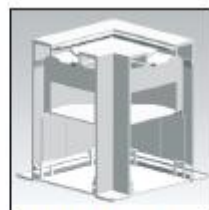

päätykappale,
uppomalli

jatkoskappale

90° kulmakappale,
vaaka, uppomalli

5-napainen
kytkentäliitin DALI
(1-vaihe + DALI)

Valaistu kulmakappale