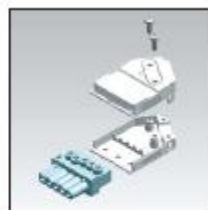

päätykappale,
uppomalli

jatkoskappale

90° kulmakappale,
vaaka, uppomalli

5-napainen
kytkentäliitin DALI
(1-vaihe + DALI)

Valaistu kulmakappale