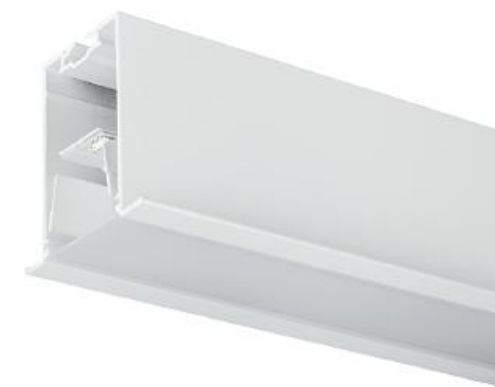

Mini Continuum LED uppoasennus

Sulavalinjainen ja huomaamaton uppoasennettava LED-valaisin. Mini Continuumilla voidaan rakentaa katkeamatonta valoviivaa, jolla korostetaan valaistavan kohteen arkkitehtonisia muotoja ja herätetään huomiota.

Ominaisuudet:

- ✓ Uppoasennettava
- ✓ LED 13W, 19,5W, 26W, 52W ja 78W
- ✓ 992 - 6417lm
- ✓ Saatavissa pituudet 600mm, 900mm, 1200mm, 2400mm ja 3600mm
- ✓ Valaisinyksiköistä voidaan rakentaa lisävarusteiden avulla halutun pituisia valoviivoja ja järjestelmiä
- ✓ Värilämpötila lämmin valkea 3000K tai valkea 4000K
- ✓ Rungon väri valkoinen
- ✓ Liitäntälaitte DALI, tilauksesta myös SylSmart Standalone
- ✓ Valaisin toimitetaan täydellisenä moduulina sisältäen rungon, heijastimen, häikäisysuojan (opaali) ja LED-yksikön
- ✓ Häikäisysuoja opaali, ylävalo opaalimuovi
- ✓ Lisävarusteet tilattava erikseen
- ✓ Sisäänrakennettu LED-ohjain
- ✓ Kotelointiluokka IP20
- ✓ Elinikä 50 000h
- ✓ Tarkemmat valonjakokäyrät, dialux-plug-in ja asennusohjeet löytyvät tuotekoodin takaa osoitteesta: sylvania.fi