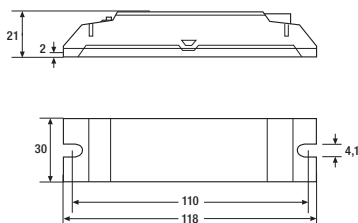

Nimike

Sähkönumero

V
min.-max.

Hz

W
MODULE°C
min.-max.LxWxH
[mm]

MULTleco

MULTleco	40 300 07	100-240	50/60	<0,5	0...+50	118x30x21	25
----------	-----------	---------	-------	------	---------	-----------	----