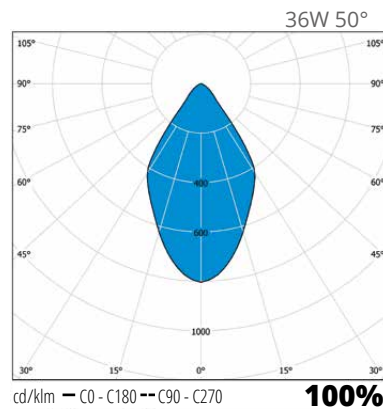

Mini Play

LED

Erittäin pienikokoinen upotettava
alasvalo myymälöihin ja toimistoihin.
Valaisinpäätä voidaan kääntää 90
astetta.

Rakenne

- › Runko pulverimaalattua alumiinia
- › Väri: Valkoinen
- › Teho: 36W
- › Optiikat: 30° ja 50°
- › Versioiden valovirtatiedot taulukossa
- › 3000 K, Ra>90
- › MacAdams 2-SDCM
- › LED-moduulin elinikä: 50 000h L80B10

| Snro | Tyyppi | Tuotenimi | Kanta | Väri | Kg | Optiikka | Teho | Valovirta |
|-----------|--------------|-------------------------------|-------|-----------|------|----------|------|-----------|
| Mini Play | | | | | | | | |
| 42 605 83 | MPL31FL930WH | MPL31FL930WH 3075LM FL WH 1M | LED | Valkoinen | 1,08 | 30° | 36W | 3075 lm |
| 42 605 90 | MPL29WF930WH | MPL29WF930WH 2925LM WFL WH 1M | LED | Valkoinen | 1,08 | 50° | 36W | 2925 lm |