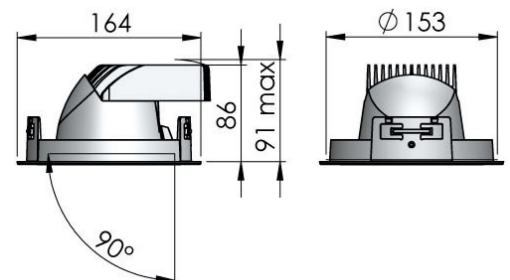

Mini Play

LED

Erittäin pienikokoinen upotettava
alasvalo myymälöihin ja toimistoihin.
Valaisinpäätä voidaan kääntää 90
astetta.

Rakenne

- › Runko pulverimaalattua alumiinia
- › Väri: Valkoinen
- › Teho: 36W
- › Optiikat: 30° ja 50°
- › Versioiden valovirtatiedot taulukossa
- › 3000 K, Ra>90
- › MacAdams 2-SDCM
- › LED-moduulin elinikä: 50 000h L80B10

Asennus

- › Uppoasennus
- › Erillinen liitäntälaitte, 1m liitosjohto MSK 3x0,75 mm²

Tilauksesta

- › DALI-versiot
- › Lisää optiikka-, teho- ja värvaihtoehtoja
- › Lisää valonlähdevaihtoehtoja esimerkiksi liha-, kala- tai leipomotuotteille ja hedelmille sekä vihanneksille
- › 2,5 m liitosjohto ja schuko