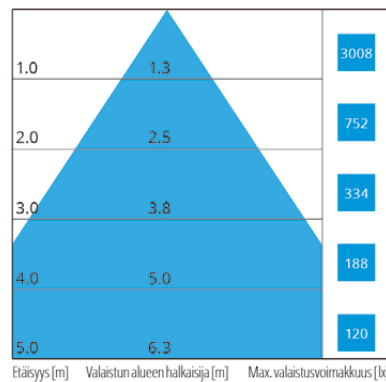

Rakenne

- › Runko pulverimaalattua alumiinia
- › Väri: Valkoinen
- › Teho: 36W
- › Optiikat: 30° ja 50°
- › Versioiden valovirtatiedot taulukossa
- › 3000 K, Ra>90
- › MacAdams 2-SDCM
- › LED-moduulin elinikä: 50 000h L80B10

Asennus

- › Uppoasennus
- › Erillinen liitäntälaitte, 1m liitosjohto MSK 3x0,75 mm²

Tilauksesta

- › DALI-versiot
- › Lisää optiikka-, teho- ja värvaihtoehtoja
- › Lisää valonlähdevaihtoehtoja esimerkiksi liha-, kala- tai leipomotuotteille ja hedelmille sekä vihanneksille
- › 2,5 m liitosjohto ja schuko

Snro	Tyyppi	Tuotenimi	Kanta	Väri	Kg	Optiikka	Teho	Valovirta
Mini Play								
42 605 83	MPL31FL930WH	MPL31FL930WH 3075LM FL WH 1M	LED	Valkoinen	1,08	30°	36W	3075 lm
42 605 90	MPL29WF930WH	MPL29WF930WH 2925LM WFL WH 1M	LED	Valkoinen	1,08	50°	36W	2925 lm