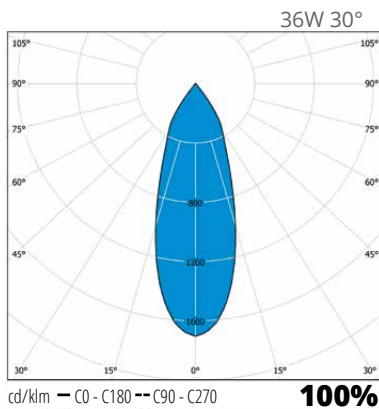

Rakenne

- › Runko pulverimaalattua alumiinia
- › Väri: Valkoinen
- › Teho: 36W
- › Optiikat: 30° ja 50°
- › Versioiden valovirtatiedot taulukossa
- › 3000 K, Ra>90
- › MacAdams 2-SDCM
- › LED-moduulin elinikä: 50 000h L80B10

Asennus

- › Uppoasennus
- › Erillinen liitäntälaitte, 1m liitosjohto MSK 3x0,75 mm²

Tilauksesta

- › DALI-versiot
- › Lisää optiikka-, teho- ja värvaihtoehtoja
- › Lisää valonlähdevaihtoehtoja esimerkiksi liha-, kala- tai leipomotuotteille ja hedelmille sekä vihanneksille
- › 2,5 m liitosjohto ja schuko

Snro	Tyyppi	Tuotenimi	Kanta	Väri	Kg	Optiikka	Teho	Valovirta
Mini Play								
42 605 83	MPL31FL930WH	MPL31FL930WH 3075LM FL WH 1M	LED	Valkoinen	1,08	30°	36W	3075 lm
42 605 90	MPL29WF930WH	MPL29WF930WH 2925LM WFL WH 1M	LED	Valkoinen	1,08	50°	36W	2925 lm