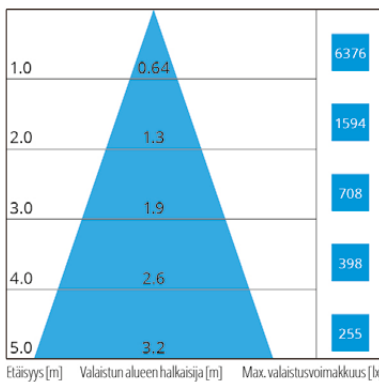

Rakenne

- › Runko pulverimaalattua alumiinia
- › Väri: Valkoinen
- › Teho: 36W
- › Optiikat: 30° ja 50°
- › Versioiden valovirtatiedot taulukossa
- › 3000 K, Ra>90
- › MacAdams 2-SDCM
- › LED-moduulin elinikä: 50 000h L80B10

Asennus

- › Uppoasennus
- › Erillinen liitäntälaitte, 1m liitosjohto MSK 3x0,75 mm²

Tilauksesta

- › DALI-versiot
- › Lisää optiikka-, teho- ja värvaihtoehtoja
- › Lisää valonlähdevaihtoehtoja esimerkiksi liha-, kala- tai leipomotuotteille ja hedelmille sekä vihanneksille
- › 2,5 m liitosjohto ja schuko

Snro	Tyyppi	Tuotenimi	Kanta	Väri	Kg	Optiikka	Teho	Valovirta
Mini Play								
42 605 83	MPL31FL930WH	MPL31FL930WH 3075LM FL WH 1M	LED	Valkoinen	1,08	30°	36W	3075 lm
42 605 90	MPL29WF930WH	MPL29WF930WH 2925LM WFL WH 1M	LED	Valkoinen	1,08	50°	36W	2925 lm