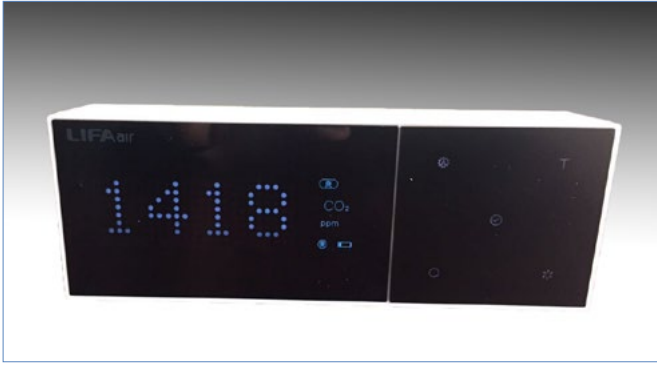

Älykkäät **Lifa Air LA333** ja **LA503** ilmanpuhdistimet – tiedät mitä hengität

LIFAair®

Nerokasta – automaattinen ohjaus sisäilman laadun mukaan

Älykästä – ohjaa ja seuraa mistä vain

Yksinkertaista - vain kosketuspaneeli

Raikasta – HEPA-suodattimet ja markkinoiden tehokkaimmat kaasu- ja hajusuodattimet

Shhh! – automaattinen yötoiminto**

Tekniset tiedot	LA333/LA352C*	LA503/LA502C*
Suosittelava huonekoko max.	39 m ²	54 m ²
Ilmamäärä max.	330 m ³ /h	450 m ³ /h
Hiukkassuodatin	HEPA; 99,5%	
Kaasu- ja hajusuodatin	Aktiivihiili-zeoliitti 1 kg	Aktiivihiili-zeoliitti 3,5 kg
Tehonkulutus	max. 45W	max. 60W
Käyttöjännite	100-240VAC, 50/60 Hz	
Äänitaso	33-66 dB(a)	
Rakenne	Maalattua terästä	
Mitat	Ø 250mm, kork. 505mm	Ø 300mm, kork. 800mm
Paino	10 kg	15 kg
Älyohjaimen sensorit**	Lämpötila, suhteellinen kosteus, PM2.5 hiukkaset, CO ₂ , TVOC	
Mobiilisovellus**	iOS ja Android	
Takuu	2 vuotta	
LA352C / LA502C ei sisällä älykästä ohjainta		
** Vain LA333 / LA503		