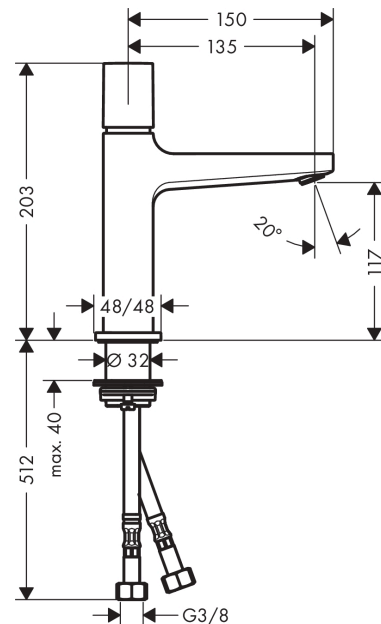

Metropol

Metropol Select 110 pesuallashana PushOpen-pohjaventtiilillä

Pinta: kromi Tuotenro.: 32571000

Kuvaus

Ominaisuudet

- ComfortZone 110
- juoksuputken ulottuma 136 mm
- virtaama kun paine 3 bar: 5 l/min
- Select-säätöosa lämmönsäädöllä
- push-open pohjaventtiili G 1 ¼
- pohjaventtiilin materiaali: metallinen
- ääniluokka: I
- P-IX 7297/IO
- STA 1397

Mittapiirustus

Metropol

Metropol Select 110 pesuallashana PushOpen-pohjaventtiilillä

Pinta: kromi Tuotenro.: 32571000

Vuokaavio